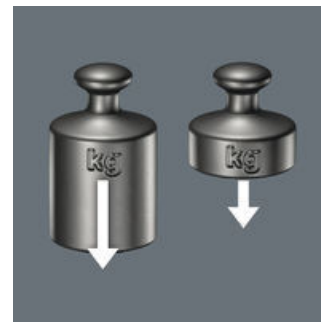

Bijzonder taai. Vermindert het gevaar van vroegtijdig breken van de bit.

Torsiezone

Met speciaal op extreme belastingen aangepaste torsiezone, ter ontlasting van de bitpunt.

Verminderde drukkracht

De diamant coating reduceert de bijzonder hoge cam-out-krachten die bij machinaal schroeven optreden en zorgt ervoor dat de bit niet uit de schroef schiet. De diamant coating bijt zich in de schroef vast. De noodzakelijke aanpersdruk wordt gereduceerd, waardoor de vermoeidheid bij machinaal schroeven aanzienlijk wordt verminderd.