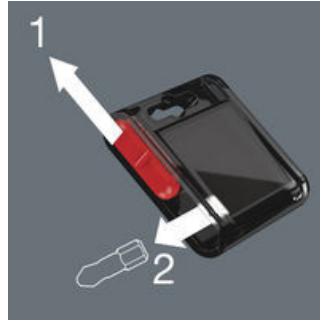

Hoogwaardige bits voor binnen TORX® schroeven in handige bit-box. De Impaktor technologie zorgt voor een bovengemiddelde gebruiksduur ook onder extreme situaties. Verhoogde wrijvingsweerstand dankzij ruwe diamantdeeltjes op de bitpunt voorkomt het wegglijden uit de schroef. Uitermate geschikt voor gebruik in combinatie met conventionele impact- en slagschroevendraaiers. 1/4" zeskant, geschikt voor houder conform DIN ISO 1173-D 6,3. Met 'Take it easy' gereedschappen-finder: Kleurcodering op profiel en maat.

Bit-Box

Impaktor technologie voor een bovengemiddelde gebruiksduur ook onder extreme situaties

De schuifhouder maakt eenvoudig en stuk voor stuk uitnemen en terugplaatsen van de bits mogelijk. Direct overzicht over het aantal bits in de box dankzij doorzichtige achterzijde.