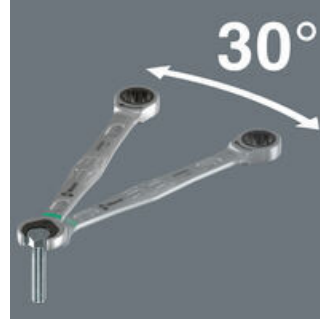

Joker 6000 açık ağız cırcırlı kombine anahtar

Joker'in tutma işlevi, somun ve civataların çenede tutulabileceği ve ihtiyaç duyulan yere kolayca yerleştirilebileceği anlamına gelir. Daha sonra, bağlantı elemanını tutan yenilikçi özel tutma plakası sayesinde dişle sabitleme işlemi hızlı ve güvenli bir şekilde yapılabilir. Düşen somun ve civatalar için zaman kaybettiren aramalara son! Somun veya civatayı yerleştirdikten sonra sabitleme işlemi hemen başlayabilir - ek alet gerekmez.

Entegre limit-stop

Her zaman anahtarı geri takmak, sürekli yeniden ayarlamak, yaralanma riskini önlemek için kuvveti dozlamak zorunda kalmak mı, bunlar geçmişte kaldı. Şimdiyse, vida/somun tutuculu Joker var. Vida başının aşağı düşme riskini azaltıyor. Bu sayede pek çok şey kolaylaştı. Ayrıca, vidalama sırasında çok daha fazla güç uygulanabilir.

Çift altıgen geometri

Joker'in akıllı çift altı köşe geometrisi, somun veya civatalarla çok sağlam bir bağlantı sağlar - mükemmel uyum sağlar. Ve Joker'in açık ağızındaki değiştirilebilir, sertleştirilmiş metal tutma plakası, son derece sert uçlarıyla civatayı tam anlamıyla ısırır. Her iki özellik bir araya gelerek yüksek torkta bile kaymayı önler.

Düşük geri dönüş açısı

Joker artık 60° yerine çift altı köşe geometrisi ile 30° dönüş açısına sahiptir. Bu özelliği ve düz kafası sayesinde Joker, artık anahtarın geri döndürülmesini gereksiz kılıyor. Joker ile artık geleneksel aletlerin yetersiz kaldığı durumlarda somun ve civataları gevşetebilir, sökebilir ve sıkabilirsiniz. İşte bu yüzden Joker daha akıllı ve her pozisyonda çok iyi bir performans sergilemektedir.