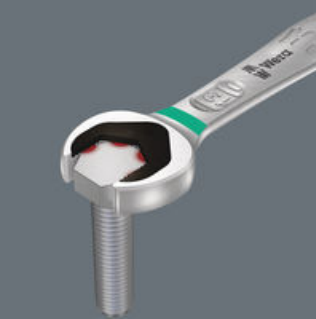

Entegre limit-stop

Her zaman anahtarı geri takmak, sürekli yeniden ayarlamak, yaralanma riskini önlemek için kuvveti dozlamak zorunda kalmak mı, bunlar geçmişte kaldı. Şimdiyse, vida/somun tutuculu Joker var. Vida başının aşağı düşme riskini azaltıyor. Bu sayede pek çok şey kolaylaştı. Ayrıca, vidalama sırasında çok daha fazla güç uygulanabilir.