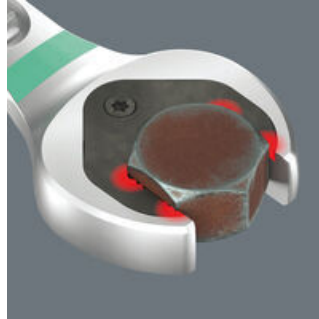

İki renkli özel kesim sünger parça

Aleti çıkardıktan sonra, açık gri ikinci köpüğü görebilirsiniz. Bu, eksik aletlerin fark edilmesini kolaylaştırır.

Açık ağız Joker anahtar

Açık ağızlı anahtarlar hakkında düşünmeye başladığımızda kendimize şunu sorduk: anahtar neden her zaman geri çevrilmek zorunda; neden açılı bir tasarıma sahip; neden kayarak parmakları yaralıyor? Açık ağızın yeni tasarımı, diğer tüm kartlar oynandığında bile çalışan gerçek bir "Joker" anahtarını ortaya çıkardı.

Joker 6000 açık ağız cırcırlı kombine anahtar

Joker'in tutma işlevi, somun ve civataların çenede tutulabileceği ve ihtiyaç duyulan yere kolayca yerleştirilebileceği anlamına gelir. Daha sonra, bağlantı elemanını tutan yenilikçi özel tutma plakası sayesinde dişle sabitleme işlemi hızlı ve güvenli bir şekilde yapılabilir. Düşen somun ve civatalar için zaman kaybettiren aramalara son! Somun veya civatayı yerleştirdikten sonra sabitleme işlemi hemen başlayabilir - ek alet gerekmez.

Entegre limit-stop

Her zaman anahtarı geri takmak, sürekli yeniden ayarlamak, yaralanma riskini önlemek için kuvveti dozlamak zorunda kalmak mı, bunlar geçmişte kaldı. Şimdiyse, vida/somun tutuculu Joker var. Vida başının aşağı düşme riskini azaltıyor. Bu sayede pek çok şey kolaylaştı. Ayrıca, vidalama sırasında çok daha fazla güç uygulanabilir.

Çift altıgen geometri

Joker'in akıllı çift altı köşe geometrisi, somun veya civatalarla çok sağlam bir bağlantı sağlar - mükemmel uyum sağlar. Ve Joker'in açık ağızındaki değiştirilebilir, sertleştirilmiş metal tutma plakası, son derece sert uçlarıyla civatayı tam anlamıyla ısırır. Her iki özellik bir araya gelerek yüksek torkta bile kaymayı önler.