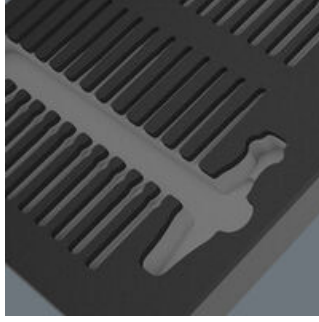

EAN:	4013288232625	Boyut:	160x360x60 mm
Parça No:	05137351001	Ağırlık:	624 g
Ürün-No:	9851	Menşe ülke:	DE (05)
		Gümrük tarife no.:	39239000

- Dayanıklı özel kesim sünger parça, her aletin kendi yeri vardır; çift renkli, alet eksikliği hemen fark edilir
- Kimyasal gaz içermeyen yüksek kaliteli, dayanıklı özel kesim sünger parça
- Aletlerin özel kesim süngerden en iyi ve en kolay şekilde çıkarılması için optimum uyum
- Su ve yağ tutmaz, bakımı ve temizliği kolaydır
- Aletin kirden ve darbelerden korunması
- Genişlik x Yükseklik x Derinlik: 344 x 30 x 392 mm
- Yedek özel kesim sünger, Wera 9751 için

1 adet dayanıklı özel kesim sünger, boş/aletsiz. Eksik aletlerin kolay fark edilmesi için çift renkli sistem; Genişlik x Yükseklik x Derinlik: 344 x 30 x 392 mm; Wera 9710 için özel kesim yedek sünger; Tool Rebel takım dolabı için uygundur.

İnternet bağlantısı
<https://www.wera.de/tr/05137351001>

Wera - 9851
05137351001 - 4013288232625

Güvenli saklama ve hızlı gözden geçirme

Aletler, hassas hat kesimleri sayesinde köpüğün içine güvenli bir şekilde oturur ve kolayca çıkarılabilir. Aletlerin özenle tasarlanmış düzeni, yerden tasarruf sağlayan muhafaza sunar ve her bir alete hızlı erişim sağlar.

İki renkli özel kesim sünger parça

Aleti çıkardıktan sonra, açık gri ikinci köpüğü görebilirsiniz. Bu, eksik aletlerin fark edilmesini kolaylaştırır.

Bu ürün grubunun diğer varyantları:

mm

mm

mm

05137351001¹⁾