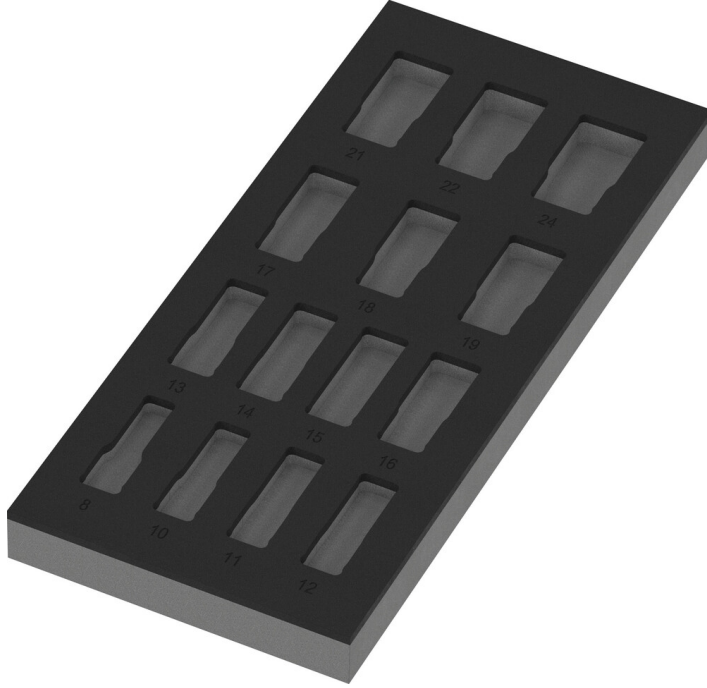

9828 Özel kesim sünger Zyklop B 3/8" Impaktor derin lokma seti 1 için, boş/aletsiz,  
172 x 30 x 392 mm

<b>EAN:</b>	4013288236944	<b>Boyut:</b>	400x185x55 mm
<b>Parça No:</b>	05137317001	<b>Ağırlık:</b>	372 g
<b>Ürün-No:</b>	9828	<b>Menşe ülke:</b>	DE (05)
		<b>Gümrük tarife no.:</b>	39239000

- Dayanıklı özel kesim sünger parça, her aletin kendi yeri vardır; çift renkli, alet eksikliği hemen fark edilir
- Kimyasal emisyon içermez
- Aletlerin özel kesim süngerden en iyi ve en kolay şekilde çıkarılması için optimum uyum
- Su ve yağ tutmaz, bakımı ve temizliği kolaydır
- Aletin kirden ve darbelerden korunması
- Genişlik x Yükseklik x Derinlik: 172 x 30 x 392 mm
- Wera ürün 9728 için yedek özel kesim sünger

Aletsiz, dayanıklı bir özel kesim sünger; eksik parçaların hızlı tespiti için 2 renkli yapı; genişlik x yükseklik x derinlik: 172 x 30 x 392 mm;  
Wera 9728 ürünü için yedek sünger; Tool Rebel atölye arabalarıyla uyumludur.

Güvenli saklama ve hızlı gözden geçirme

İki renkli özel kesim sünger parça

Aletler, hassas hat kesimleri sayesinde köpüğün içine güvenli bir şekilde oturur ve kolayca çıkarılabilir. Aletlerin özenle tasarlanmış düzeni, yerden tasarruf sağlayan muhafaza sunar ve her bir alete hızlı erişim sağlar.