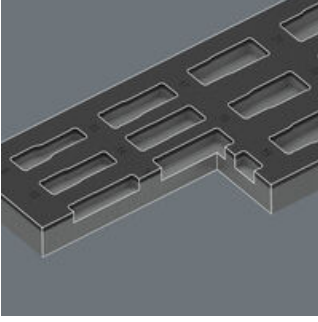

- Dayanıklı özel kesim sünger parça, her aletin kendi yeri vardır; çift renkli, alet eksikliği hemen fark edilir
- Kimyasal emisyon içermez
- Aletlerin özel kesim süngerden en iyi ve en kolay şekilde çıkarılması için optimum uyum
- Su ve yağ tutmaz, bakımı ve temizliği kolaydır
- Aletin kirden ve darbelerden korunması
- Genişlik x Yükseklik x Derinlik: 172 x 30 x 392 mm
- Wera ürün 9728 için yedek özel kesim sünger

Aletsiz, dayanıklı bir özel kesim sünger; eksik parçaların hızlı tespiti için 2 renkli yapı; genişlik x yükseklik x derinlik: 172 x 30 x 392 mm;  
Wera 9728 ürünü için yedek sünger; Tool Rebel atölye arabalarıyla uyumludur.

Güvenli saklama ve hızlı gözden geçirme

İki renkli özel kesim sünger parça

Aletler, hassas hat kesimleri sayesinde köpüğün içine güvenli bir şekilde oturur ve kolayca çıkarılabilir. Aletlerin özenle tasarlanmış düzeni, yerden tasarruf sağlayan muhafaza sunar ve her bir alete hızlı erişim sağlar.