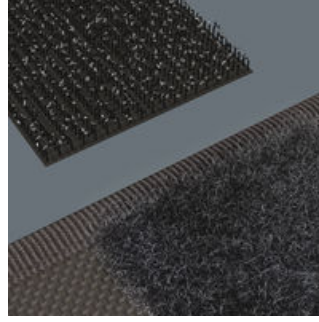

Sağlam, dayanıklı, hafif, sert

Kullanılan malzeme yüksek sağlamlık derecesiyle öne çıkar. Aynı zamanda, kumaş çanta hafif ve serttir. Kumaş çanta yere düşse bile aletler iyi korunur.

Güvenli tutuş için sağlam ve dayanıklı halkalar

Geniş kauçuk banttan yapılmış sağlam halkalar aleti güvenli ve sıkı tutar.

Kanca ve halka tutturucu şeritler sayesinde esnek

Kumaş çantanın arka kısmında bir polar bölge bulunmaktadır. Birlikte verilen kendinden yapışkanlı kanca ve halka bağlantı şeritleri kullanılarak kumaş çanta Wera 2go bileşenlerine tutturulabilir. Ya da duvara, rafa veya takım dolabına takılabilir.