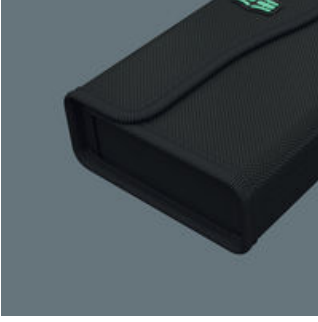

<b>EAN:</b>	4013288226891	<b>Boyut:</b>	165x50x70 mm
<b>Parça No:</b>	05136541001	<b>Ağırlık:</b>	102 g
<b>Ürün-No:</b>	9478	<b>Menşe ülke:</b>	CN
		<b>Gümrük tarife no.:</b>	42029298

- 16 parçaya kadar Kraftform Kompakt 70/71 setleri için tekstil kutu, boş
- Sağlam, dayanıklı, sert malzeme
- İstem dışı açılmayı ve dolayısıyla aletin kaybolmasını önlemek için güçlü cırt cırtlı bağlantı sistemi
- Yer tasarrufu sağlayan depolama için kompakt tasarım
- Kolay taşıma için düşük ağırlık
- Wera 2go ile uyumlu

Aletlerin yer tasarrufu sağlayacak şekilde saklanması için sağlam kumaş çanta; kullanılan malzeme hafif ve sağlam olduğu için mobil uygulamalar için idealdir; Kraftform Kompakt 70 ve 71 alet setleri için.

Sağlam, dayanıklı, hafif, sert

Kanca ve halka tutturucu şeritler sayesinde esnek

Kullanılan malzeme yüksek sağlamlık derecesiyle öne çıkar. Aynı zamanda, kumaş çanta hafif ve serttir. Kumaş çanta yere düşse bile aletler iyi korunur.

Kumaş çantanın arka kısmında bir polar bölge bulunmaktadır. Birlikte verilen kendinden yapışkanlı kanca ve halka bağlantı şeritleri kullanarak kumaş çanta Wera 2go bileşenlerine tutturulabilir. Ya da duvara, rafa veya takım dolabına takılabilir.