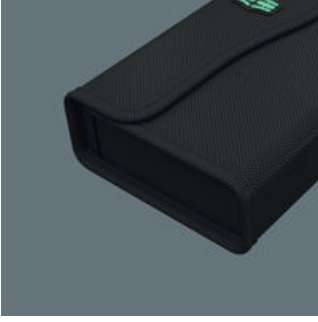

Aletlerin yer tasarrufu sağlayacak şekilde saklanması için sağlam kumaş çanta; kullanılan malzeme hafif ve sağlam olduğundan mobil uygulamalar için idealdir; Click-Torque A 6 alet seti için.

İnternet bağlantısı
<https://www.wera.de/tr/05136522001>

Kanca ve halka tutturucu şeritler sayesinde esnek

Kullanılan malzeme yüksek sağlamlık derecesiyle öne çıkar. Aynı zamanda, kumaş çanta hafif ve serttir. Kumaş çanta yere düşse bile aletler iyi korunur.

Kumaş çanta neredeyse tamamen açılabilirdiğinden aletin çıkarılmasını oldukça kolaydır.

Yeni düzgün çalışan döner mekanizma, güvenli ve sarsıntısız depolamanın yanı sıra aletlerin kolayca çıkarılmasını da sağlar.