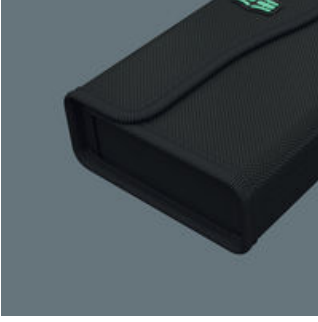

EAN:	4013288194497	Boyut:	226x127x44 mm
Parça No:	05136463001	Ağırlık:	155 g
Ürün-No:	9414	Menşe ülke:	CN
		Gümrük tarife no.:	42029298

- 52 parçaya kadar Kraffform Kompakt 100 setleri için tekstil kutu, boş
- Sağlam, dayanıklı, sert malzeme
- İstem dışı açılmayı ve dolayısıyla aletin kaybolmasını önlemek için güçlü cırt cırtlı bağlantı sistemi
- Yer tasarrufu sağlayan depolama için kompakt tasarım
- Kolay taşıma için düşük ağırlık
- Wera 2go ile uyumlu

Aletlerin yer tasarrufu sağlayacak şekilde saklanması için sağlam kumaş çanta; kullanılan malzeme hafif ve sağlam olduğundan mobil uygulamalar için idealdir; 1/4" uçlar ve uç tutucular için; 25 mm uzunluğundaki uçlar için 30 göz ve 50 mm uzunluğundaki uçlar için 13 göz içerir; boş.

İnternet bağlantısı
<https://www.wera.de/tr/05136463001>

Wera - 9414
05136463001 - 4013288194497

Sağlam, dayanıklı, hafif, sert

Kanca ve halka tutturucu şeritler sayesinde esnek

Kullanılan malzeme yüksek sağlamlık derecesiyle öne çıkar. Aynı zamanda, kumaş çanta hafif ve serttir. Kumaş çanta yere düşse bile aletler iyi korunur.

Kumaş çantanın arka kısmında bir polar bölge bulunmaktadır. Birlikte verilen kendinden yapışkanlı kanca ve halka bağlantı şeritleri kullanarak kumaş çanta Wera 2go bileşenlerine tutturulabilir. Ya da duvara, rafa veya takım dolabına takılabilir.