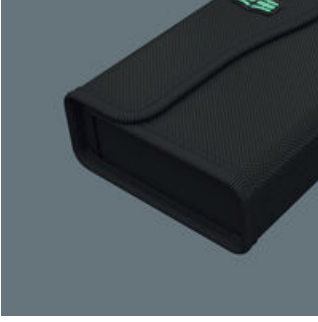

Customs tariff number: 42029298

- Sağlam malzeme
- Güçlü cırtcirt bantlı, aletin istenmeden açılmasını ve kaybolmasını önler
- Yer tasarrufu sağlayan depolama için kompakt tasarım
- Kolay taşıma için düşük ağırlık
- Wera 2go ile uyumlu

Aletleri yerden tasarruf ederek saklamak için sağlam kutu; kullanılan malzeme hafif ve sağlam olduğundan mobil uygulamalar için idealdir; Joker Switch açık ağız anahtar için; 11 gözlü; boş.

Web link

https://products.wera.de/tr/joker_joker_accessories_9412.html

Sağlam, hafif, şekli bozulmayan

File cepler

Cırtcirtlı bant şeritler sayesinde esnek

Kullanılan malzeme yüksek sağlamlığa sahiptir. Aynı zamanda kumaş çantası hafiftir ve boyutsal olarak dayanıklıdır. Kumaş çanta düşse bile aletler iyi korunur.

File cepler aleti sıkı ve güvenli tutar. Boyut etiketi file içindeyken tanınabilir.

Kumaş çantanın arkasında bir polar bölge bulunur. Kumaş çanta, birlikte verilen kendinden yapışkanlı cırtcirt bantlı şerit kullanılarak duvara, takım dolabına veya arabasına veya Wera 2go bileşenlerine takılabilir.