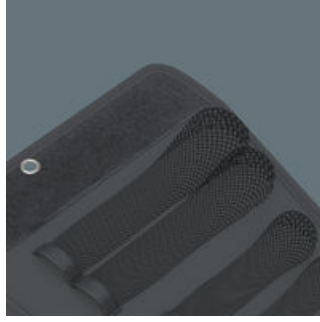

Aletleri yerden tasarruf ederek saklamak için sağlam kutu; kullanılan malzeme hafif ve sağlam olduğundan mobil uygulamalar için idealdir; Joker Switch açık ağız anahtar için; 11 gözlü; boş.

Web link

https://products.wera.de/tr/joker_joker_accessories_9412.html

Sağlam, hafif, şekli bozulmayan

File cepler

Cırtcirtlı bant şeritler sayesinde esnek

Kullanılan malzeme yüksek sağlamlığa sahiptir. Aynı zamanda kumaş çantası hafiftir ve boyutsal olarak dayanıklıdır. Kumaş çanta düşse bile aletler iyi korunur.

File cepler aleti sıkı ve güvenli tutar. Boyut etiketi file içindeyken tanınabilir.

Kumaş çantanın arkasında bir polar bölge bulunur. Kumaş çanta, birlikte verilen kendinden yapışkanlı cırtcirt bantlı şerit kullanılarak duvara, takım dolabına veya arabasına veya Wera 2go bileşenlerine takılabilir.