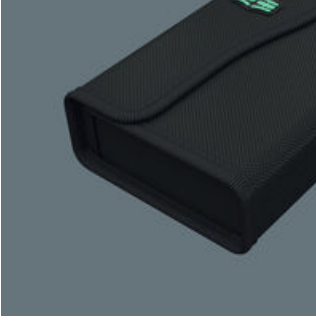

<b>EAN:</b>	4013288194459	<b>Boyut:</b>	226x127x44 mm
<b>Parça No:</b>	05136459001	<b>Ağırlık:</b>	135 g
<b>Ürün-No:</b>	9410	<b>Menşe ülke:</b>	CN
		<b>Gümrük tarife no.:</b>	42029298

- Kumaş kutu, Bit-Safe 61 setleri için, 61 parçaya kadar, boş/aletsiz
- Sağlam, dayanıklı, sert malzeme
- İstem dışı açılmayı ve dolayısıyla aletin kaybolmasını önlemek için güçlü cırt cırtlı bağlantı sistemi
- Yer tasarrufu sağlayan depolama için kompakt tasarım
- Kolay taşıma için düşük ağırlık
- Wera 2go ile uyumlu

Aletlerin yer tasarrufu sağlayacak şekilde saklanması için sağlam kumaş çanta; kullanılan malzeme hafif ve sağlam olduğundan mobil uygulamalar için idealdir; 1/4" uçlar ve uç tutucular için; 25 mm uzunluğundaki uçlar için 50 göz ve 50 mm uzunluğundaki uçlar için 2 göz içerir; boş.

Sağlam, dayanıklı, hafif, sert

Kanca ve halka tutturucu şeritler sayesinde esnek

Kullanılan malzeme yüksek sağlamlık derecesiyle öne çıkar. Aynı zamanda, kumaş çanta hafif ve serttir. Kumaş çanta yere düşse bile aletler iyi korunur.

Kumaş çantanın arka kısmında bir polar bölge bulunmaktadır. Birlikte verilen kendinden yapışkanlı kanca ve halka bağlantı şeritleri kullanarak kumaş çanta Wera 2go bileşenlerine tutturulabilir. Ya da duvara, rafa veya takım dolabına takılabilir.