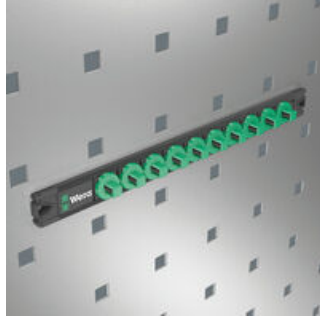

EAN:	4013288223333	Boyut:	340x30x26 mm
Parça No:	05136421001	Ağırlık:	158 g
Ürün-No:	9601	Menşe ülke:	CN
		Gümrük tarife no.:	39269097

- Duvara, rafa veya takım dolabına geçici olarak takmak için güvenli lokma bağlantılı ve yine de kolay çıkarılabilen (döndürerek kilit açma) manyetik şerit
- Güvenli tutuş için pürüzsüz döner mekanizma ve aletlere kolay erişim
- Boş, 10 adede kadar 3/8" lokma için

Bir lokma tutucu şerit, boş, 3/8" sürücülü 10 adede kadar lokma ve/veya lokma bits için. Şerit, metal yüzeylere geçici olarak takılabilmesini sağlar ve çevir-aç fonksiyonu ile lokmaların güvenli bir şekilde kilitletmesini ve kilidinin açılmasını sağlar.

Döndür-aç kilit mekanizması

Manyetik

Çevir-aç kilit mekanizması ile lokma şeridi, lokmalara kolay erişim sağlar. Aynı zamanda lokmalar güvenli bir şekilde tutulur.

Mıknatıs sayesinde şerit, duvara, rafa veya takım dolabına geçici olarak tutturulabilir.