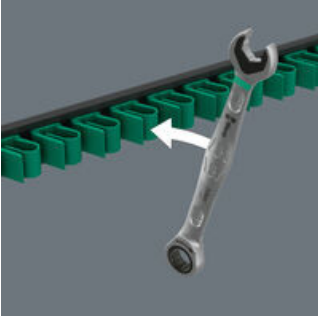

9610 Joker Manyetik Anahtar Tutucu Şerit 11 Parçalı Kombine Anahtar için, boş, 30 x 370 mm  
Joker Aksesuarları

<b>EAN:</b>	4013288228956	<b>Size:</b>	380x75x40 mm
<b>Part number:</b>	05136413001	<b>Weight:</b>	308 g
<b>Article number:</b>	9610	<b>Country of origin:</b>	TW
		<b>Customs tariff number:</b>	82041100

- Şerit, güçlü mıknatısı sayesinde metal yüzeylere güvenli bir şekilde tutunur. Alternatif olarak şerit duvara da vidalanabilir.
- Şeritteki klipsler aletlerin mükemmel şekilde tutulmasını sağlar

Boş manyetik şerit. 11 adede kadar Joker açık ağız kombine anahtar için. Şerit üzerindeki klipsler aletlerin mükemmel tutulmasını ve kolayca çıkarılmasını sağlar. Şerit, güçlü bir mıknatıs sayesinde metal yüzeylere sıkıca tutunur. Alternatif olarak, şerit bir duvara da vidalanabilir.

Güvenli alet tutma

Yüksek kaliteli alüminyum profilden yapılmış sabitleme şeridi, 11 adede kadar açık ağız anahtar için asma imkanı sunar. Anahtarlar güçlü sıkıştırma spiralleriyle güvenli bir şekilde tutulur.

Manyetik kuvvetle tutulur

Güçlü mıknatısı sayesinde tutma çitası metal yüzeylere güvenli bir şekilde tutturulabilir.

Vidalı sabitleme

Şerit ayrıca duvara vidalanabilir.

Further versions in this product family: