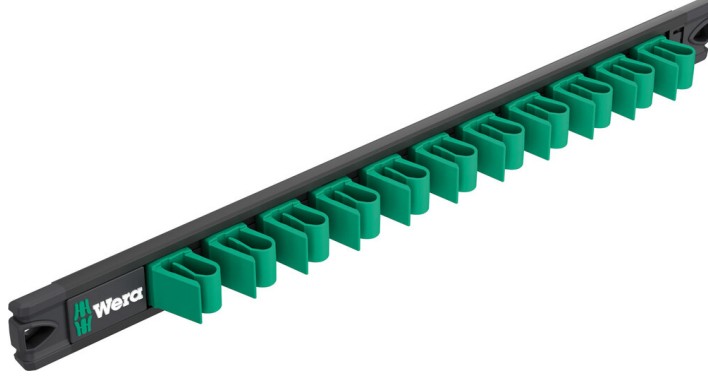

9610 Joker Manyetik Anahtar Tutucu Şerit 11 Parçalı Kombine Anahtar için, boş, 30 x 370 mm  
Joker Aksesuarları

<b>EAN:</b>	4013288228956	<b>Size:</b>	380x75x40 mm
<b>Part number:</b>	05136413001	<b>Weight:</b>	308 g
<b>Article number:</b>	9610	<b>Country of origin:</b>	TW
		<b>Customs tariff number:</b>	82041100

- Şerit, güçlü mıknatısı sayesinde metal yüzeylere güvenli bir şekilde tutunur. Alternatif olarak şerit duvara da vidalanabilir.
- Şeritteki klipsler aletlerin mükemmel şekilde tutulmasını sağlar

Boş manyetik şerit. 11 adede kadar Joker açık ağız kombine anahtar için. Şerit üzerindeki klipsler aletlerin mükemmel tutulmasını ve kolayca çıkarılmasını sağlar. Şerit, güçlü bir mıknatıs sayesinde metal yüzeylere sıkıca tutunur. Alternatif olarak, şerit bir duvara da vidalanabilir.

Güvenli alet tutma

Yüksek kaliteli alüminyum profilden yapılmış sabitleme şeridi, 11 adede kadar açık ağız anahtar için asma imkanı sunar. Anahtarlar güçlü sıkıştırma spiralleriyle güvenli bir şekilde tutulur.

Manyetik kuvvetle tutulur

Güçlü mıknatısı sayesinde tutma çitası metal yüzeylere güvenli bir şekilde tutturulabilir.

Vidalı sabitleme

Şerit ayrıca duvara vidalanabilir.

Further versions in this product family: