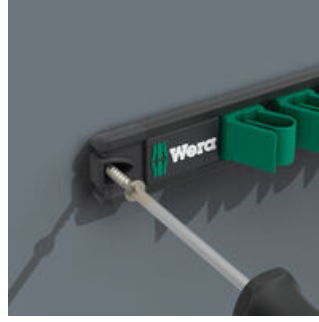

- Şerit, güçlü mıknatısı sayesinde metal yüzeylere güvenli bir şekilde tutunur. Alternatif olarak şerit duvara da vidalanabilir.
- Şeritteki klipsler aletlerin mükemmel şekilde tutulmasını sağlar

Boş manyetik şerit. 11 adede kadar Joker açık ağız kombine anahtar için. Şerit üzerindeki klipsler aletlerin mükemmel tutulmasını ve kolayca çıkarılmasını sağlar. Şerit, güçlü bir mıknatıs sayesinde metal yüzeylere sıkıca tutunur. Alternatif olarak, şerit bir duvara da vidalanabilir.

Güvenli alet tutma

Yüksek kaliteli alüminyum profilden yapılmış sabitleme şeridi, 11 adede kadar açık ağız anahtar için asma imkanı sunar. Anahtarlar güçlü sıkıştırma spiralleriyle güvenli bir şekilde tutulur.

Manyetik kuvvetle tutulur

Güçlü mıknatısı sayesinde tutma çitası metal yüzeylere güvenli bir şekilde tutturulabilir.

Vidalı sabitleme

Şerit ayrıca duvara vidalanabilir.

Further versions in this product family: