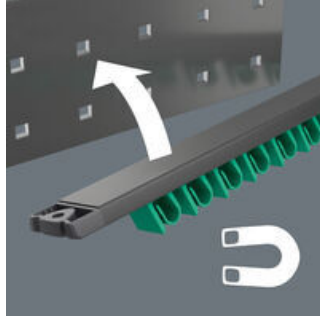

- Şerit, güçlü mıknatısı sayesinde metal yüzeylere güvenli bir şekilde tutunur. Alternatif olarak şerit duvara da vidalanabilir.
- Şeritteki klipsler aletlerin mükemmel şekilde tutulmasını sağlar

Boş manyetik şerit. 11 adede kadar Joker açık ağız kombine anahtar için. Şerit üzerindeki klipsler aletlerin mükemmel tutulmasını ve kolayca çıkarılmasını sağlar. Şerit, güçlü bir mıknatıs sayesinde metal yüzeylere sıkıca tutunur. Alternatif olarak, şerit bir duvara da vidalanabilir.

Güvenli alet tutma

Yüksek kaliteli alüminyum profilden yapılmış sabitleme şeridi, 11 adede kadar açık ağız anahtar için asma imkanı sunar. Anahtarlar güçlü sıkıştırma spiralleriyle güvenli bir şekilde tutulur.

Manyetik kuvvetle tutulur

Güçlü mıknatısı sayesinde tutma çitası metal yüzeylere güvenli bir şekilde tutturulabilir.

Vidalı sabitleme

Şerit ayrıca duvara vidalanabilir.

Further versions in this product family: