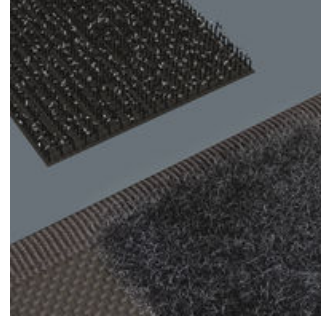

- Sağlam, dayanıklı, sert malzeme
- İstem dışı açılmayı ve dolayısıyla aletin kaybolmasını önlemek için güçlü cırt cırtlı bağlantı sistemi
- Yer tasarrufu sağlayan depolama için kompakt tasarım
- Kolay taşıma için düşük ağırlık
- Wera 2go ile uyumlu

Sağlam, dayanıklı, hafif, sert

Güvenli tutuş için sağlam ve dayanıklı halkalar

Kanca ve halka tutturucu şeritler sayesinde esnek

Kullanılan malzeme yüksek sağlamlık derecesiyle öne çıkar. Aynı zamanda, kumaş çanta hafif ve serttir. Kumaş çanta yere düşse bile aletler iyi korunur.

Geniş kauçuk banttan yapılmış sağlam halkalar aleti güvenli ve sıkı tutar.

Kumaş çantanın arka kısmında bir polar bölge bulunmaktadır. Birlikte verilen kendinden yapışkanlı kanca ve halka bağlantı şeritleri kullanılarak kumaş çanta Wera 2go bileşenlerine tutturulabilir. Ya da duvara, rafa veya takım dolabına takılabilir.