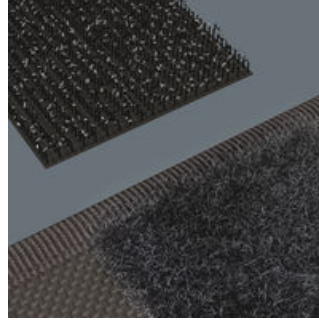

E-Mail: info@wera.de

Sağlam, dayanıklı, hafif, sert

Kullanılan malzeme yüksek sağlamlık derecesiyle öne çıkar. Aynı zamanda, kumaş çanta hafif ve serttir. Kumaş çanta yere düşse bile aletler iyi korunur.

Güvenli tutuş için sağlam ve dayanıklı halkalar

Geniş kauçuk banttıan yapılmış sağlam halkalar aleti güvenli ve sıkı tutar.

Kanca ve halka tutturucu şeritler sayesinde esnek

Kumaş çantanın arka kısmında bir polar bölge bulunmaktadır. Birlikte verilen kendinden yapışkanlı kanca ve halka bağlantı şeritleri kullanılarak kumaş çanta Wera 2go bileşenlerine tutturulabilir. Ya da duvara, rafa veya takım dolabına takılabilir.