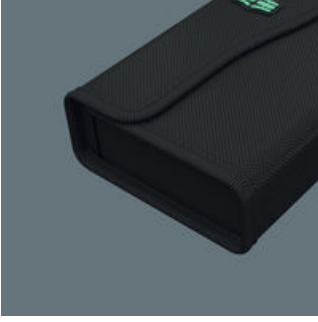

Sağlam, dayanıklı, hafif, sert

Kullanılan malzeme yüksek sağlamlık derecesiyle öne çıkar. Aynı zamanda, kumaş çanta hafif ve serttir. Kumaş çanta yere düşse bile aletler iyi korunur.

Güvenli tutuş için sağlam ve dayanıklı halkalar