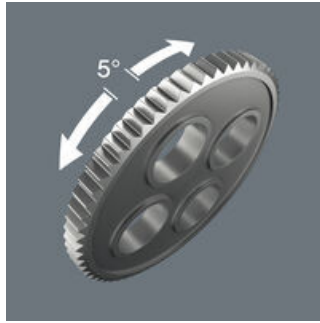

## Serbestçe yönlendirilebilir

Cırcır kafası serbestçe döndürülebilir ve her iki taraftaki sürgülü mandal kullanılarak herhangi bir sabitleme konumunda kilitlenebilir. Çok dar veya ulaşılması zor montaj durumlarında bile geniş el boşluğu ile sorunsuz çalışma mümkündür. Sola ve sağa doğru 0°, 15° ve 90°'de tanımlanmış sabitleme noktalarıyla cırcır kafası kaymadan güvenli çalışmayı sağlar.

## Hızlı dönüşlü

Zyklop Speed cırcırları gerçekten hızlı dönen cırcırlardır: dişli tasarımı vidalama işleminin hızlandırılmasını sağlar. Kraftform sapın ve serbest döner manşonun rotasyonel olarak simetrik tasarımı hızlı dönüşü destekler. Özellikle vidalamada vida boşluğunun alınması sırasında.

## Yön değiştirme

Tüm Zyklop Speed cırcırları, tırtıklı tekerlek kullanılarak herhangi bir konumda saat yönünde ve saat yönünün tersine dönüş arasında hızlı ve kolay bir şekilde değiştirilebilir. Zahmetli kullanım yok, zaman kaybı yok!

## Düşük geri dönüş açısı

72 ince dişli cırcır mekanizması, sadece 5 derecelik düşük bir dönüş açısı sağlar. Bu kısa strok, her türlü kurulumda hızlı ve hassas çalışma sağlar.