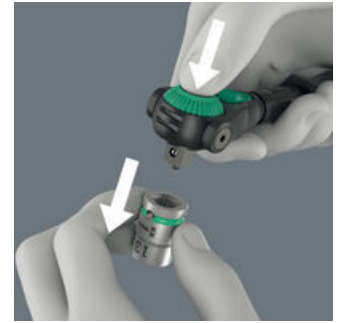

Bilyeli Kilit

Bilyeli kilit, lokma ve aksesuarların güvenli bir şekilde yerinde tutulmasını sağlar ve bu nedenle vidalama sırasında daha fazla güvenlik sağlar. Serbest bırakma düğmesine kısa bir basış, tanımlı tüm açılı konumlarda lokma değişimine imkan verir.

Bu ürün grubunun diğer varyantları:

inch

mm

05135881001

3/8"

199.0

İnternet bağlantısı

<https://www.wera.de/tr/05135881001>

Wera - 8000 B Black Edition
05135881001 - 4013288234841

Wera Werkzeuge GmbH
Korzter Straße 21-25
D-42349 Wuppertal
Tel: +49 (0)2 02 / 40 45-0
E-Mail: info@wera.de