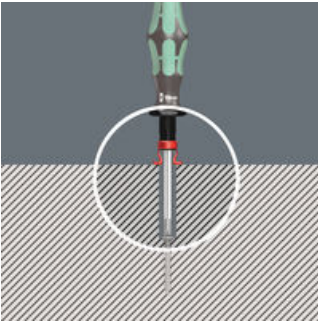

Wera vida tutucu: vidalar için tutma fonksiyonlu bağlantı aleti. Tüm vidaları alet üzerinde güvenli bir şekilde tutar. Vidalama sırasında vida tutucu bıçak üzerinde uca doğru kaydırılabilir. Bu, daha derin vidalama durumlarında bile vida tutucunun engel çıkarmamasını sağlar.

Vidayı alet ucuna yerleştirin ve vida tutucuyu sabitleyin.

Ve bu da vida tutucunun nasıl çalıştığını gösteriyor

Vida tutucunun iki kolu vida başına dayanana ve hafifçe açılana kadar tutucuyu tornavida sapına doğru çekin. Wera vida tutucusu, vidalama işleminden sonra vidayı otomatik olarak serbest bırakır!

Ve bu da vida tutucunun nasıl çalıştığını gösteriyor

Yüzeyle temas ettiğinde, iki tutucu kol daha da açılır ve vida başı havşa açıldığında otomatik olarak kenetlenir.

Ve bu da vida tutucunun nasıl çalıştığını gösteriyor

Kör noktalara vidalama yaparken, vida tutucu yukarı doğru hareket eder: bu, daha derin vidalama durumlarına bile sorunsuz bir şekilde ulaşılabilen anlamına gelir.

Ve bu da vida tutucunun nasıl çalıştığını gösteriyor