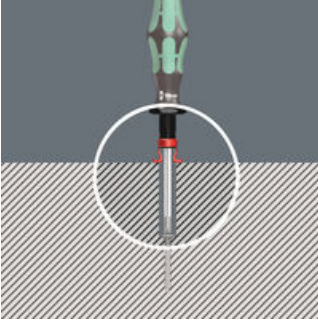

Wera vida tutucu: vidalar için tutma fonksiyonlu bağlantı aleti. Tüm vidaları alet üzerinde güvenli bir şekilde tutar. Vidalama sırasında vida tutucu bıçak üzerinde uca doğru kaydırılabilir. Bu, daha derin vidalama durumlarında bile vida tutucunun engel çıkarmamasını sağlar.

Ve bu da vida tutucunun nasıl çalıştığını gösteriyor

Vidayı alet ucuna yerleştirin ve vida tutucuyu sabitleyin.

Ve bu da vida tutucunun nasıl çalıştığını gösteriyor

Vida tutucunun iki kolu vida başına dayanana ve hafifçe açılana kadar tutucuyu tornavida sapına doğru çekin. Wera vida tutucusu, vidalama işleminden sonra vidayı otomatik olarak serbest bırakır!

Ve bu da vida tutucunun nasıl çalıştığını gösteriyor

Yüzeyle temas ettiğinde, iki tutucu kol daha da açılır ve vida başı havşa açıldığında otomatik olarak kenetlenir.

Ve bu da vida tutucunun nasıl çalıştığını gösteriyor

Kör noktalara vidalama yaparken, vida tutucu yukarı doğru hareket eder: bu, daha derin vidalama durumlarına bile sorunsuz bir şekilde ulaşılabilen anlamına gelir.

Ve bu da vida tutucunun nasıl çalıştığını gösteriyor