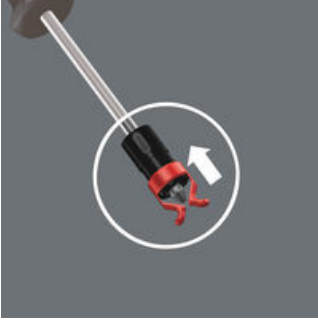

Wera vida tutucu: vidalar için tutma fonksiyonlu bağlantı aleti. Tüm vidaları alet üzerinde güvenli bir şekilde tutar. Vidalama sırasında vida tutucu bıçak üzerinde uca doğru kaydırılabilir. Bu, daha derin vidalama durumlarında bile vida tutucunun engel çıkarmamasını sağlar.

Vidalama Aksesuarları

Ve bu da vida tutucunun nasıl çalıştığını gösteriyor

Bıçağın ucu lastik bıçak tutucusundan çıkana kadar vida tutucuyu tornavidanın ucuna doğru itin.

Ve bu da vida tutucunun nasıl çalıştığını gösteriyor

Vidayı alet ucuna yerleştirin ve vida tutucuyu sabitleyin.

Ve bu da vida tutucunun nasıl çalıştığını gösteriyor

Vida tutucunun iki kolu vida başına dayanana ve hafifçe açılana kadar tutucuyu tornavida sapına doğru çekin. Wera vida tutucusu, vidalama işleminden sonra vidayı otomatik olarak serbest bırakır!

Kör noktalara vidalama yaparken, vida tutucu yukarı doğru hareket eder: bu, daha derin vidalama durumlarına bile sorunsuz bir şekilde ulaşılabilen anlamına gelir.

Ve bu da vida tutucunun nasıl çalıştığını gösteriyor