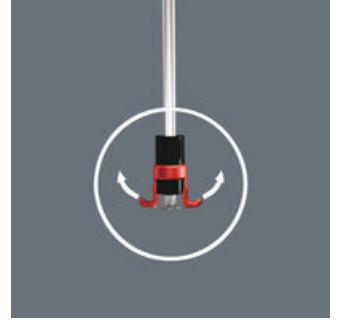

Wera vida tutucu: vidalar için tutma fonksiyonlu bağlantı aleti. Tüm vidaları alet üzerinde güvenli bir şekilde tutar. Vidalama sırasında vida tutucu bıçak üzerinde uca doğru kaydırılabilir. Bu, daha derin vidalama durumlarında bile vida tutucunun engel çıkarmamasını sağlar.

Vidalama Aksesuarları

Ve bu da vida tutucunun nasıl çalıştığını gösteriyor

Bıçağın ucu lastik bıçak tutucusundan çıkana kadar vida tutucuyu tornavidanın ucuna doğru itin.

Ve bu da vida tutucunun nasıl çalıştığını gösteriyor

Vidayı alet ucuna yerleştirin ve vida tutucuyu sabitleyin.

Ve bu da vida tutucunun nasıl çalıştığını gösteriyor

Vida tutucunun iki kolu vida başına dayanana ve hafifçe açılana kadar tutucuyu tornavida sapına doğru çekin. Wera vida tutucusu, vidalama işleminden sonra vidayı otomatik olarak serbest bırakır!

Ve bu da vida tutucunun nasıl çalıştığını gösteriyor

Yüzeyle temas ettiğinde, iki tutucu kol daha da açılır ve vida başı havşa açıldığında otomatik olarak kenetlenir.

Ve bu da vida tutucunun nasıl çalıştığını gösteriyor