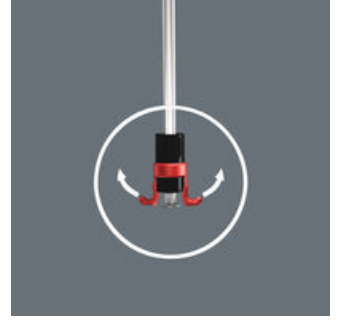

Wera vida tutucu: vidalar için tutma fonksiyonlu bağlantı aleti. Tüm vidaları alet üzerinde güvenli bir şekilde tutar. Vidalama sırasında vida tutucu bıçak üzerinde uca doğru kaydırılabilir. Bu, daha derin vidalama durumlarında bile vida tutucunun engel çıkarmamasını sağlar.

Ve bu da vida tutucunun nasıl çalıştığını gösteriyor

Vidayı alet ucuna yerleştirin ve vida tutucuyu sabitleyin.

Ve bu da vida tutucunun nasıl çalıştığını gösteriyor

Vida tutucunun iki kolu vida başına dayanana ve hafifçe açılana kadar tutucuyu tornavida sapına doğru çekin. Wera vida tutucusu, vidalama işleminden sonra vidayı otomatik olarak serbest bırakır!

Ve bu da vida tutucunun nasıl çalıştığını gösteriyor

Yüzeyle temas ettiğinde, iki tutucu kol daha da açılır ve vida başı havşa açıldığında otomatik olarak kenetlenir.

Ve bu da vida tutucunun nasıl çalıştığını gösteriyor

Kör noktalara vidalama yaparken, vida tutucu yukarı doğru hareket eder: bu, daha derin vidalama durumlarına bile sorunsuz bir şekilde ulaşılabilen anlamına gelir.

Ve bu da vida tutucunun nasıl çalıştığını gösteriyor