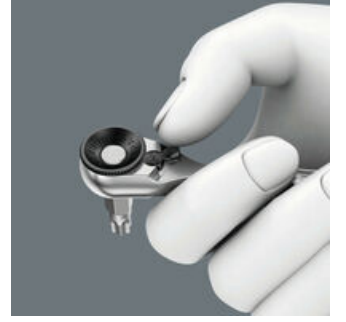

Zyklop Mini

Ulaşılması zor alanlardaki tüm uygulamalar için mini cırcırlar.

Zyklop Mini

60 dişli ince çark mekanizması, hassas çalışma için 6 derecelik düşük bir dönüş açısı sağlar.

Yön değiştirme

Kolay sol/sağ geçiş.

Hızlı vidalama

Zyklop mini bits cırcır ile yüksek çalışma hızları elde edilebilir. Bu, vidalama işlemini önemli ölçüde hızlandıran tırtıklı tekerlek sayesinde gerçekleşir, çünkü bits cırcırın yalnızca nihai vida sıkımında cırcır kolunun kullanılması gerekir.