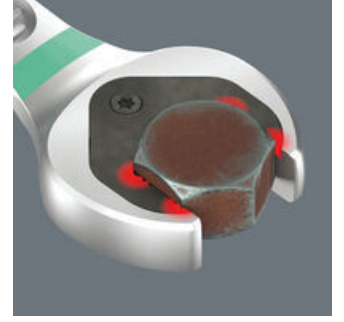

Çift altıgen geometri

Joker'in akıllı çift altı köşe geometrisi, somun veya civatalarla çok sağlam bir bağlantı sağlar - mükemmel uyum sağlar. Ve Joker'in açık ağızındaki değiştirilebilir, sertleştirilmiş metal tutma plakası, son derece sert uçlarıyla civatayı tam anlamıyla ısırır. Her iki özelliği bir araya gelerek yüksek torkta bile kaymayı önler.