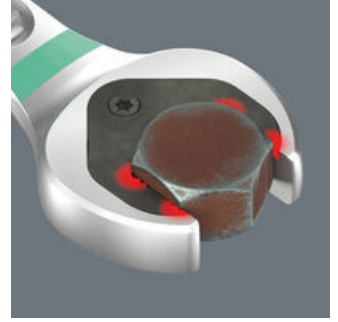

### Joker 6000 cırcırlı açık ağız kombine anahtar

Joker'in tutma işlevi, somun ve civataların çenede tutulabileceği ve ihtiyaç duyulan yere kolayca yerleştirilebileceği anlamına gelir. Daha sonra, bağlantı elemanını tutan yenilikçi özel tutma plakası sayesinde dişe sabitleme işlemi hızlı ve güvenli bir şekilde yapılabilir. Düşen somun ve civatalar için zaman kaybettiren aramalara son! Somun veya civatayı yerleştirdikten sonra sabitleme işlemi hemen başlayabilir - ek alet gerekmez.

### Entegre limit-stop

Her zaman anahtarı geri takmak, sürekli yeniden ayarlamak, yaralanma riskini önlemek için kuvveti dozlamak zorunda kalmak mı, bunlar geçmişte kaldı. Şimdiyse, vida/somun tutuculu Joker var. Vida başının aşağı düşme riskini azaltıyor. Bu sayede pek çok şey kolaylaştı. Ayrıca, vidalama sırasında çok daha fazla güç uygulanabilir.

### Çift altıgen geometri

Joker'in akıllı çift altı köşe geometrisi, somun veya civatalarla çok sağlam bir bağlantı sağlar - mükemmel uyum sağlar. Ve Joker'in açık ağızındaki değiştirilebilir, sertleştirilmiş metal tutma plakası, son derece sert uçlarıyla civatayı tam anlamıyla ısırır. Her iki özellik bir araya gelerek yüksek torkta bile kaymayı önler.