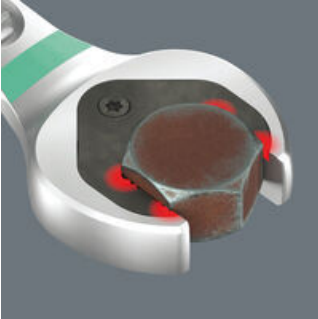

Joker 6000 cırcırlı açık ağız kombine anahtar

Joker'in tutma işlevi, somun ve cıvataların çenede tutulabileceği ve ihtiyaç duyulan yere kolayca yerleştirilebileceği anlamına gelir. Daha sonra, bağlantı elemanını tutan yenilikçi özel tutma plakası sayesinde dişe sabitleme işlemi hızlı ve güvenli bir şekilde yapılabilir. Düşen somun ve cıvatalar için zaman kaybettiren aramalara son! Somun veya cıvata yerleştirdikten sonra sabitleme işlemi hemen başlayabilir - ek alet gerekmez.

Entegre limit-stop

Her zaman anahtarını geri takmak, sürekli yeniden ayarlamak, yaralanma riskini önlemek için kuvveti dozlamak zorunda kalmak mı, bunlar geçmişte kaldı. Şimdiyse, vida/somun tutuculu Joker var. Vida başının aşağı düşme riskini azaltıyor. Bu sayede pek çok şey kolaylaştı. Ayrıca, vidalama sırasında çok daha fazla güç uygulanabilir.

Çift altgen geometri

Joker'in akıllı çift altı köşe geometrisi, somun veya cıvatalarla çok sağlam bir bağlantı sağlar - mükemmel uyum sağlar. Ve Joker'in açık ağızındaki değiştirilebilir, sertleştirilmiş metal tutma plakası, son derece sert uçlarıyla cıvata tam anlamıyla ısırır. Her iki özellik bir araya gelerek yüksek torkta bile kaymayı önler.