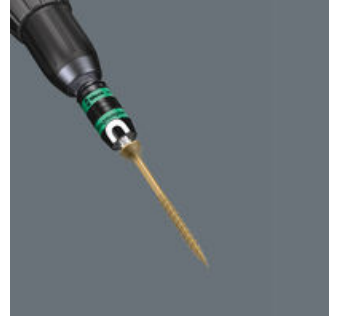

Wera'dan sağlam Bit-Check. Bit-Check bits setleri mevcut aletlere hızlı bir genel bakış sağlar. İhtiyaç duyulmayan parçalar ürün kutusuna geri konur ve kaybolmaz. Taşınması kolaydır; örneğin gömlek cebinde. Ağır vidaları bile güvenli bir şekilde tutan halka mıknatıslı üniversal bits tutucu ve bitslerin bits tutucu manşonu çalıştırmadan bile tutulmasını sağlayan Rapidaptor içerir. Tornavidaya takmak veya elektrikli matkabın/şarjlı tornavidanın mandreninde kullanmak için. Kalıcı olarak güvenli bits depolama için dik olarak konumlandırılabilen çok bileşenli Bit-Check.

Bit-Check Wood/Ahşap

Her zaman elinizin altında

Bit-Check'ler çalışma yerinde dik olarak konumlandırılabilirdiğinden alet her zaman hızlı bir şekilde elinizin altında olur.

Torsion-bitsler

Torsiyon bits (T) uçları, burulma bölgesindeki tork tepe/pik noktalarını tamponlayarak ucun erken aşınmasını önler ve ucun kullanım ömrünü uzatır.

Sert bitsler

Sert Wera bitsleri, bits ucu erken kırılmaya karşı dayanıklıdır. Z harfli bitsler genellikle universal vidalama uygulamaları için kullanılan bitslerdir.

Halka mıknatıslı Rapidaptor

Hareketli, serbest çalışan manyetik manşon, büyük ve ağır vidaları bile güvenli bir şekilde tutar: Bu, çok hızlı vidalama sağlar. Sıkarken vidayı tehlikeli ve sıkıntılı bir şekilde tutmaya gerek yoktur. Baş üstü çalışmalar için de idealdir.