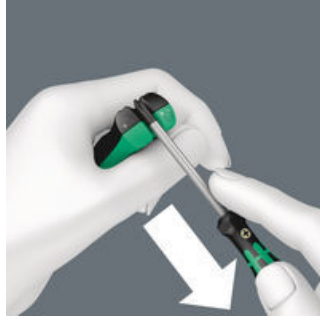

Manyetikliği iptal etmek için aleti negatif taraf boyunca sürterek hareket ettirin.

Bu ürün grubunun diğer varyantları:

mm

05033404001

64.6

İnternet bağlantısı

<https://products.wera.de/tr/screwdrivers_accessories_9500_sb.html>

Wera - 9500 SB

05033404001 - 4013288219589

Wera Werkzeuge GmbH

Korzerter Straße 21-25

D-42349 Wuppertal

Tel: +49 (0)2 02 / 40 45-0

E-Mail: info@wera.de