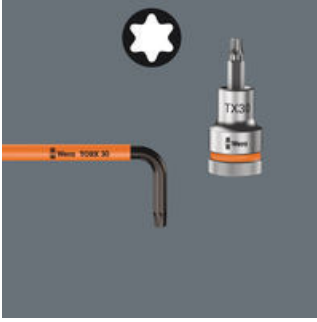

Topbaş profiller, alet ekseninin vida eksenine göre saptırılmasına veya döndürülmesine veya açılı kullanıma izin verir, böylece tabiri caizse "köşeden" vidalamak mümkündür.

Ölçü işaretleri sayesinde tüm allen anahtarlar kolayca elinizin altındadır; allen anahtarlar da Take it easy renk kodlaması bulunmaktadır.

Klipsin aşınmayan malzemesi, allen anahtarların güvenli bir şekilde tutulmasını sağlarken aynı zamanda yerinden çıkarılmasının da kolay olmasını sağlar.

İnternet bağlantısı

https://products.wera.de/tr/l-keys_l-keys_for_torx_screws_967_9_tx_xl_multicolour_1.html

Take it easy alet bulucu

İhtiyacınız olan aleti kolay ve hızlı bir şekilde bulmak için, boyuta göre renk kodlu, Take it easy alet bulucuyu kullanın. Altıgen soketli vidalar (allen anahtarlar, Zyklop lokma bitsler), altıgen başlı vidalar ve somunlar (Joker açık uçlu anahtarlar, tutma fonksiyonlu Zyklop lokmalar) ve TORX® başlı vidalar (allen anahtarlar, Zyklop lokma bits) için aletler için ölçü kılavuz sistemi.