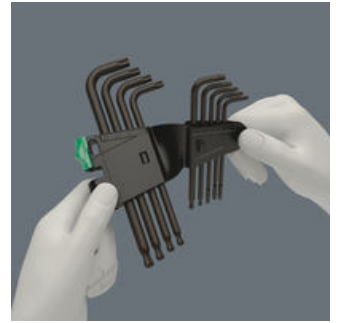

TORX® soketli vidalar için yüksek kaliteli allen anahtar seti. Bazıları top başlıdır: Uzun kol başındaki topbaş uç özelliği, zor kurulum konumlarında bile güvenli çalışmaya olanak sağlar. BlackLaser yüzey işlemi, korozyona karşı da dahil olmak üzere mükemmel yüzey koruması ve uzun servis ömrü sağlar. Hızlı erişim için allen anahtarlar üzerinde lazerle işlenmiş aşınmaya dayanıklı boyut işaretleri. Allen anahtarlarının kalıcı olarak güvenli bir şekilde tutulması ve çıkarılmasının kolay olması için aşınmaz malzemeden yapılmış pratik bir klips içinde.

Topbaş TORX®

Topbaş profiller, alet ekseninin vida eksenine göre sapıtılmasına veya döndürülmesine veya açılı kullanıma izin verir, böylece tabiri caizse "köşeden" vidalamak mümkündür.

Ölçü işaretlemesi

Ölçü işaretleri sayesinde tüm allen anahtarlar kolayca elinizin altındadır; allen anahtarlar da Take it easy renk kodlaması bulunmaktadır.

Yüzey koruması

Mükemmel yüzey koruması ve uzun servis ömrü için BlackLaser yüzey koruma işlemleri allen anahtarı.

Güvenli tutuş ve kolay çıkarma

Aşınmayan klips malzemesi, anahtarların güvenli bir şekilde tutulmasını ve kolay çıkarılmasını sağlar

İnternet bağlantısı

https://products.wera.de/tr/l-keys_l-keys_for_torx_screws_967_9_tx_1.html