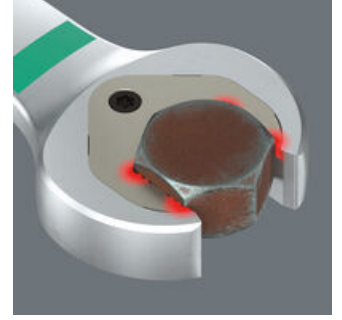

Joker'in akıllı çift altı köşe geometrisi, somun veya civatalarla çok sağlam bir bağlantı sağlar - mükemmel uyum sağlar. Ve Joker'in açık ağızındaki değiştirilebilir, sertleştirilmiş metal tutma plakası, son derece sert uçlarıyla civatayı tam anlamıyla ısırır. Her iki özellik bir araya gelerek yüksek torkta bile kaymayı önler.

İnternet bağlantısı

<https://www.wera.de/tr/05020385001>

Wera - 6007 Joker Imperial 8 Set 1
05020385001 - 4013288236333

Wera Werkzeuge GmbH
Korzter Straße 21-25
D-42349 Wuppertal
Tel: +49 (0)2 02 / 40 45-0
E-Mail: info@wera.de