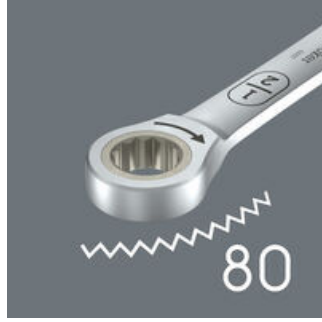

İnce dişli cırcır mekanizması

Yıldız tarafındaki cırcır mekanizması, 80 dişli olağanüstü derecede yüksek düzeyde ince dişlere sahiptir ve dar alanlarda bile esneklik sağlar.