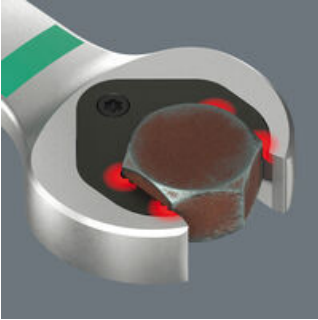

Uzun tasarım

Açık ağız cırcırlı kombine anahtar Joker 6007. Uzun.

Uzun tasarım derinde kalan bağlantı noktalarına daha kolay erişim sunar.

Altıgen vidalar, somunlar ve cıvatalar için tutma fonksiyonlu

Joker'in tutma işlevi, somun ve cıvataların çenede tutulabileceği ve ihtiyaç duyulan yere kolayca yerleştirilebileceği anlamına gelir. Bağlantı elemanını tutan yenilikçi özel tutma plakası sayesinde dişe sabitleme işlemi hızlı ve güvenli bir şekilde yapılabilir. Düşen somun ve cıvatalar için zaman kaybettiren aramalara son! Somun veya cıvata yerleştirdikten sonra sabitleme işlemi hemen başlayabilir - ek alet gerekmez.

Entegre limit-stop sayesinde kayma olmaz

Joker, tutma fonksiyonu sayesinde vida başının aşağı kayma riskini azaltır. Ayrıca kayma riskini azaltarak vidalama sırasında çok daha fazla güç uygulanabilir.

Çift altıgen geometri

Joker'in akıllı çift altı köşe geometrisi, somun veya cıvatalarla çok sağlam bir bağlantı sağlar - mükemmel uyum sağlar. Ve Joker'in açık ağızındaki değiştirilebilir, sertleştirilmiş metal tutma plakası, son derece sert uçlarıyla cıvata tam anlamıyla ısırır. Her iki özellik bir araya gelerek yüksek torkta bile kaymayı önler.