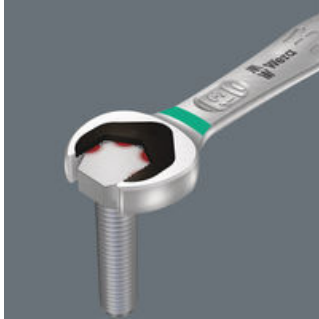

Wera'dan yüksek kaliteli, metrik ölçülerde çift açık ağız anahtar: Bir anahtarın yapması gereken her şey. Ve daha fazlası. Daha hızlı, daha iyi ve daha şık. Sadece gerçek bir Joker. Yeni nesil çift açık ağız anahtarlar. Altıgen vida başları veya somunlar için. Açık ağızdaki tutma fonksiyonlu metal plaka sayesinde vida ve somunların kaybolma riski azalır. Ağızdaki değiştirilebilir metal plaka, vidaları ve somunları ekstra sert dişlerle sabitler ve kayma riskini azaltır. Entegre vida/somun durdurucu, vida başının aşağı doğru kaymasını önler ve yüksek torkların uygulanmasını sağlar. Çift altı köşe geometri, vida veya somunla güvenli bağlantı sağlar ve böylece kayma riskini azaltır. Yalnızca 30 derecelik geriye dönüş açısı, vidalama sırasında anahtarın zaman alıcı çevrilmesini önler. Özel dövme geometrisi, yüksek tork iletimi ve yüksek bükülme sertliği sağlar. Yüksek korozyon koruması için nikel-krom kaplamalı, yüksek performanslı krom-molibden çeliğinden yapılmıştır. Boyuta göre renk kodlamalı Take it easy alet buluculu.

### Çift ağızlı Joker anahtar

Çift açık ağız Joker anahtar, vida ve somunların sıkılması/sökülmesi için idealdir.

### Joker 6000 cırcırlı açık ağız kombine anahtar

Joker'in tutma işlevi, somun ve civataların çenede tutulabileceği ve ihtiyaç duyulan yere kolayca yerleştirilebileceği anlamına gelir. Daha sonra, bağlantı elemanını tutan yenilikçi özel tutma plakası sayesinde diş sabitleme işlemi hızlı ve güvenli bir şekilde yapılabilir. Düşen somun ve civatalar için zaman kaybettiren aramalara son! Somun veya civatayı yerleştirdikten sonra sabitleme işlemi hemen başlayabilir - ek alet gerekmez.

### Entegre limit-stop

Her zaman anahtarını geri takmak, sürekli yeniden ayarlamak, yaralanma riskini önlemek için kuvveti dozlamak zorunda kalmak mı, bunlar geçmişte kaldı. Şimdiyse, vida/somun tutuculu Joker var. Vida başının aşağı düşme riskini azaltıyor. Bu sayede pek çok şey kolaylaştı. Ayrıca, vidalama sırasında çok daha fazla güç uygulanabilir.