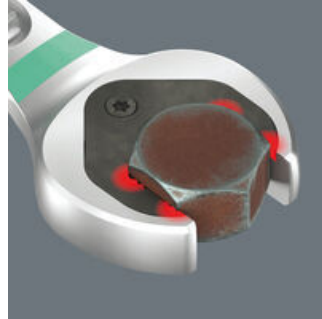

### Çift ağızlı Joker anahtar

Çift açık ağız Joker anahtar, vida ve somunların sıkılması/sökülmesi için idealdir.

### Joker 6000 cırcırlı açık ağız kombine anahtar

Joker'in tutma işlevi, somun ve civataların çenede tutulabileceği ve ihtiyaç duyulan yere kolayca yerleştirilebileceği anlamına gelir. Daha sonra, bağlantı elemanını tutan yenilikçi özel tutma plakası sayesinde diş sabitleme işlemi hızlı ve güvenli bir şekilde yapılabilir. Düşen somun ve civatalar için zaman kaybettiren aramalara son! Somun veya civatayı yerleştirdikten sonra sabitleme işlemi hemen başlayabilir - ek alet gerekmez.

### Entegre limit-stop

Her zaman anahtarını geri takmak, sürekli yeniden ayarlamak, yaralanma riskini önlemek için kuvveti dozlamak zorunda kalmak mı, bunlar geçmişte kaldı. Şimdiyse, vida/somun tutuculu Joker var. Vida başının aşağı düşme riskini azaltıyor. Bu sayede pek çok şey kolaylaştı. Ayrıca, vidalama sırasında çok daha fazla güç uygulanabilir.

### Çift altıgen geometri

Joker'in akıllı çift altı köşe geometrisi, somun veya civatalarla çok sağlam bir bağlantı sağlar - mükemmel uyum sağlar. Ve Joker'in açık ağızındaki değiştirilebilir, sertleştirilmiş metal tutma plakası, son derece sert uçlarıyla civatayı tam anlamıyla ısırır. Her iki özellik bir araya gelerek yüksek torkta bile kaymayı önler.