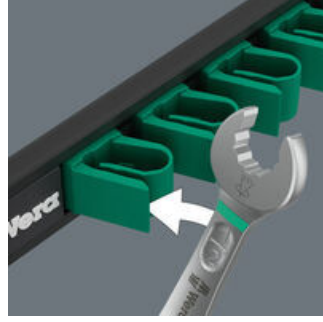

Açık ağız yıldız kombine anahtar Seti, 8 Parça, Emperyal Ölçüler; manyetik şerit üzerinde. Joker 6003, 7,5° döndürülebilir çene ve çift altı köşe geometrinin birleşimi sayesinde bağlantı noktalarının iki katına çıkmasını sağlar. Vidalama sırasında anahtar uzunlamasına eksen etrafında tekrar tekrar 180° döndürüldüğünde, dört konumlandırma seçeneğine sahiptir ve somunlar veya vida başları her 15°'de bir "kavranabilir". Bu, özellikle dar alanlarda vidalamayı çok daha kolay hale getirir. İnce ama sağlam yıldız tarafı alet eksenine 15° açıdadır. Yüksek kaliteli yüzey koruma işlemi, yüksek ve uzun süreli korozyon koruması sağlar. Boyuta göre renk kodlamalı Take it easy alet buluculuğu. Şerit üzerindeki elastik klipsler anahtarların mükemmel şekilde tutulmasını sağlar. Rulo çanta, güçlü mıknatısı sayesinde metal yüzeylere güvenli bir şekilde tutunur. Alternatif olarak çubuk duvara da vidalanabilir.

## İnternet bağlantısı

[https://products.wera.de/tr/joker\\_6003\\_joker\\_combination\\_wrench\\_open\\_end\\_with\\_return\\_angle\\_of\\_just\\_15\\_when\\_things\\_get\\_tight\\_9642.html](https://products.wera.de/tr/joker_6003_joker_combination_wrench_open_end_with_return_angle_of_just_15_when_things_get_tight_9642.html)

## 9642 Manyetik Anahtar Tutucu Şeritli 6003 Joker Emperyal 1 Açık Ağız Yıldız

Kombine Anahtar Seti, 8 parça

6003 Joker Açık Ağız Yıldız Kombine Anahtar - Sadece 15°'lik eğime sahip açık ağız anahtar. İşler sıkıştığında.

### Güvenli alet tutma

Yüksek kaliteli alüminyum profilden yapılmış sabitleme şeridi, 11 adede kadar açık ağız anahtar için asma imkanı sunar. Anahtarlar güçlü sıkıştırma spiralleriyle güvenli bir şekilde tutulur.