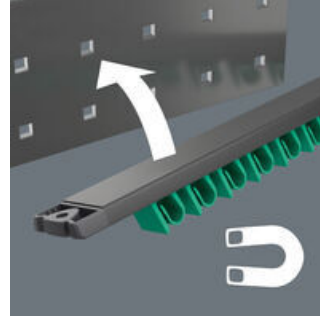

Manyetik kuvvetle tutulur

Güçlü mıknatısı sayesinde tutma çantası metal yüzeylere güvenli bir şekilde tutturulabilir.