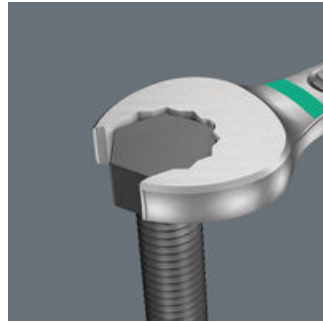

### Güvenli alet tutma

Yüksek kaliteli alüminyum profilden yapılmış sabitleme şeridi, 11 adede kadar açık ağız anahtar için asma imkanı sunar. Anahtarlar güçlü sıkıştırma spiralleriyle güvenli bir şekilde tutulur.

### Vidalı sabitleme

Şerit ayrıca duvara vidalanabilir.

### Özellikle dar çalışma alanları için

Joker 6003 açık ağız yıldız kombine anahtar, özel çene geometrisi (7,5° döndürülmüş çene tarafı ve çift altı köşe geometrisi) ile, anahtar uzunlamasına eksen etrafında tekrar tekrar 180° döndürüldüğünde bağlantı seçeneklerini iki katına çıkarır. Somunlar veya vida başları her 15°'de bir "tutulabilir". Joker 6003 her dönüşten sonra otomatik olarak ilgili başlangıç noktasını bulur.

### Çift altıgen geometri

Açık ağız ve yıldız tarafındaki çift altıgen geometri, vida başı veya cıvata ile güvenli bir bağlantı sağlar ve kayma riskini azaltır.