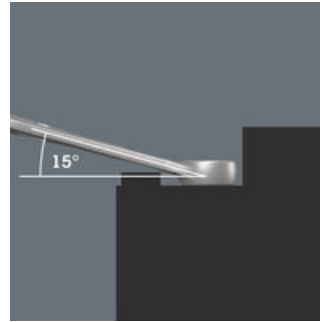

Joker 6003: Açılı yıldız ağız

Yaralanmaları önlemek için yıldız tarafı alet eksenine 15° açıdadır.