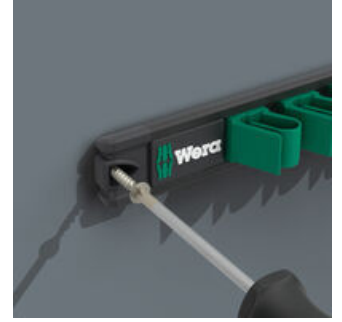

Vidalı sabitleme

Şerit ayrıca duvara vidalanabilir.