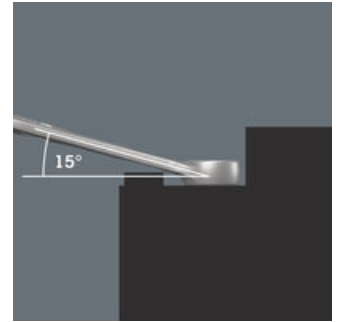

Joker 6003: Açılı yıldız ağız

Yaralanmaları önlemek için yıldız tarafı alet eksenine 15° açıdır.

İnternet bağlantısı

<https://products.wera.de/tr/joker_6003_joker_combination_wrench_open_end_with_return_angle_of_just_15_when_things_get_tight_9641.html>

Wera - 9641
05020234001 - 4013288229854

Wera Werkzeuge GmbH
Korzter Straße 21-25
D-42349 Wuppertal
Tel: +49 (0)2 02 / 40 45-0
E-Mail: info@wera.de