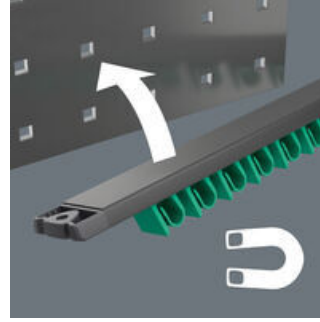

Manyetik kuvvetle tutulur

Güçlü mıknatısı sayesinde tutma çantası metal yüzeylere güvenli bir şekilde tutturulabilir.