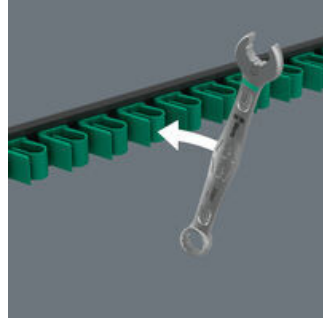

Açık ağız yıldız kombine anahtar Seti, 5 Parça, Metrik Ölçüler; manyetik şerit üzerinde. Joker 6003, 7,5° döndürülebilir çene ve çift altı köşe geometrinin birleşimi sayesinde bağlantı noktalarının iki katına çıkmasını sağlar. Vidalama sırasında anahtar uzunlamasına eksen etrafında tekrar tekrar 180° döndürüldüğünde, dört konumlandırma seçeneğine sahiptir ve somunlar veya vida başları her 15°'de bir "kavranabilir". Bu, özellikle dar alanlarda vidalamayı çok daha kolay hale getirir. İnce ama sağlam yıldız tarafı alet eksenine 15° açıdadır. Yüksek kaliteli yüzey koruma işlemi, yüksek ve uzun süreli korozyon koruması sağlar. Boyuta göre renk kodlamalı Take it easy alet buluculu. Şerit üzerindeki elastik klipsler anahtarların mükemmel şekilde tutulmasını sağlar. Rulo çanta, güçlü mıknatısı sayesinde metal yüzeylere güvenli bir şekilde tutunur. Alternatif olarak çubuk duvara da vidalanabilir.

### İnternet bağlantısı

[https://products.wera.de/tr/joker\\_6003\\_joker\\_combination\\_wrench\\_open\\_end\\_with\\_return\\_angle\\_of\\_just\\_15\\_when\\_things\\_get\\_tight\\_9641.html](https://products.wera.de/tr/joker_6003_joker_combination_wrench_open_end_with_return_angle_of_just_15_when_things_get_tight_9641.html)

## 9641 Manyetik Anahtar Tutucu Şeritli 6003 Joker 2 Açık Ağız Yıldız Kombine

Anahtar Seti, 5 parça

6003 Joker Açık Ağız Yıldız Kombine Anahtar - Sadece 15°'lik eğime sahip açık ağız anahtar. İşler sıkıştığında.

### Güvenli alet tutma

Yüksek kaliteli alüminyum profilden yapılmış sabitleme şeridi, 11 adede kadar açık ağız anahtar için asma imkanı sunar. Anahtarlar güçlü sıkıştırma spiralleriyle güvenli bir şekilde tutulur.