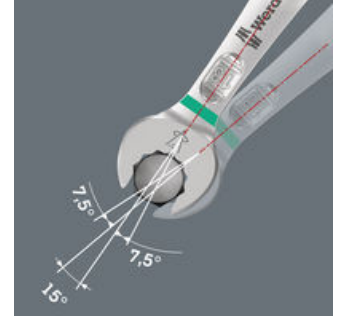

Joker 6003: 30°'den az dönme açısı için

7.5° açılı açık ağız, çift altıgen geometri ve geliştirilmiş uygulama yöntemi (yerleştirme - vidalama - döndürme - yeniden yerleştirme vb.) sayesinde 30°'den daha az dönme açısına sahip vidalama durumlarında bile kullanılabilir.