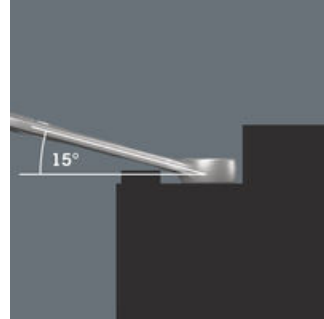

Ekstra ince pedal açık ağız anahtar (6003 Joker 15 Pedal) dar montaj ve tamir alanları için idealdir.

Özellikle dar çalışma alanları için

Joker 6003 açık ağız yıldız kombine anahtar, özel çene geometrisi (7,5° döndürülmüş çene tarafı ve çift altı köşe geometrisi) ile, anahtar uzunlamasına eksen etrafında tekrar tekrar 180° döndürüldüğünde bağlantı seçeneklerini iki katına çıkarır. Somunlar veya vida başları her 15°'de bir "tutulabilir". Joker 6003 her dönüşten sonra otomatik olarak ilgili başlangıç noktasını bulur.

Joker 6003: 30°'den az dönme açısı için

7.5° açılı açık ağız, çift altıgen geometri ve geliştirilmiş uygulama yöntemi (yerleştirme - vidalama - döndürme - yeniden yerleştirme vb.) sayesinde 30°'den daha az dönme açısına sahip vidalama durumlarında bile kullanılabilir.

Çift altıgen geometri

Açık ağız ve yıldız tarafındaki çift altıgen geometri, vida başı veya civata ile güvenli bir bağlantı sağlar ve kayma riskini azaltır.

Joker 6003: Açılı yıldız ağız

Yaralanmaları önlemek için yıldız tarafı alet eksenine 15° açılıdır.