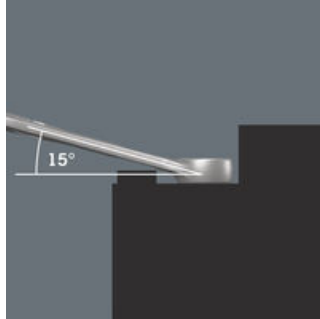

Joker 6003: Açılı yıldız ağız

Yaralanmaları önlemek için yıldız tarafı alet eksenine 15° açılıdır.