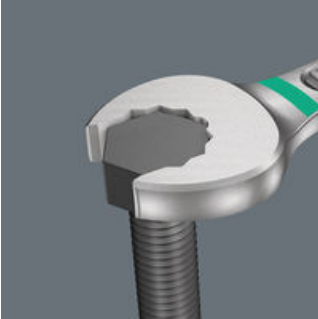

Çift altıgen geometri

Açık ağız ve yıldız tarafındaki çift altıgen geometri, vida başı veya civata ile güvenli bir bağlantı sağlar ve kayma riskini azaltır.