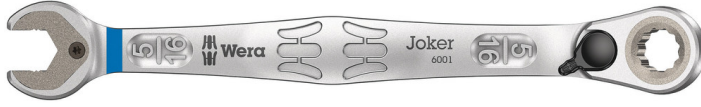

6001 Joker Switch Açık Ağız Cırcırlı Kombine Anahtar, Yön Mandallı, inç, 5/16" x 144 mm

6001 Joker Switch Cırcırlı Kombine Anahtar, Yön Mandallı

EAN:	4013288184788	Boyut:	220x50x22 mm
Parça No:	05020075001	Ağırlık:	72 g
Ürün-No:	6001 Joker Switch Imperial	Menşe ülke:	CZ
		Gümrük tarife no.:	82041100

- Açık ağızdaki metal plaka sayesinde pratik tutma fonksiyonuna sahiptir
- Entegre limit-stop sayesinde kayma olmaz
- Çok ince dişli ve sağlam kilitleme elemanı
- 15° açılı cırcır taraf
- Take it easy alet buluculu: boyuta göre renk kodlaması

Yön mandallı açılı cırcırlı Joker açık ağız kombine anahtar. Açık ağız tarafındaki çenedeki metal plaka sayesinde tutma fonksiyonu ile somun ve civataların düşme riskini azaltır. Entegre vida tutucu plaka, vida başının aşağı doğru kaymasını önler ve yüksek torkların uygulanmasına kolaylık sağlar. Açık ağız çenesindeki değiştirilebilir metal plaka, ekstra sert dişlere sahip vida ve somunları sabitler ve kayma riskini azaltır. Çift altı köşeli geometri, vida veya somun ile pozitif bir bağlantı sağlar ve böylece kayma riskini de azaltır. Açık ağız tarafındaki sadece 30 derecelik düşük geri dönüş açısı, vidalama sırasında anahtarın zaman kaybettiren dönüşünü önler. Cırcır tarafındaki yüksek hassas dişlere (80 diş) sahip yön mandallı cırcır mekanizması, dar montaj alanlarında bile yüksek esneklik sağlar. Duyulabilir derecede hassas cırcır mekanizması. Sağlam iki parçalı cırcır elemanı da olağanüstü bir kararlılık sağlar. Yüksek torklarda güvenli çalışma için 15° açılı cırcır tarafı. Özel dövme geometrisi yüksek tork aktarımı ve yüksek bükülme sertliği sağlar. Yüksek korozyon koruması için nikel-krom kaplamalı yüksek performanslı krom-molibden çeliğinden üretilmiştir. Boyuta göre renk kodlamalı Take it easy alet buluculu.