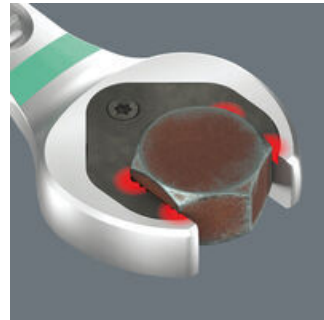

İnce dişli cırcır mekanizması, bir mandal kullanılarak her iki yönde de kolayca döndürülebilir.

Eğik cırcırlı uç

Yıldız tarafı, dar çalışma alanlarında anahtarın konumlandırılmasını kolaylaştırmak için anahtar eksenine göre 15° açıdır.

Joker 6000 açık ağız cırcırlı kombine anahtar

Joker'in tutma işlevi, somun ve civataların çenede tutulabileceği ve ihtiyaç duyulan yere kolayca yerleştirilebileceği anlamına gelir. Daha sonra, bağlantı elemanını tutan yenilikçi özel tutma plakası sayesinde dişe sabitleme işlemi hızlı ve güvenli bir şekilde yapılabilir. Düşen somun ve civatalar için zaman kaybettiren aramalara son! Somun veya civatayı yerleştirdikten sonra sabitleme işlemi hemen başlayabilir - ek alet gerekmez.

Entegre limit-stop

Her zaman anahtarı geri takmak, sürekli yeniden ayarlamak, yaralanma riskini önlemek için kuvveti dozlamak zorunda kalmak mı, bunlar geçmişte kaldı. Şimdiyse, vida/somun tutuculu Joker var. Vida başının aşağı düşme riskini azaltıyor. Bu sayede pek çok şey kolaylaştı. Ayrıca, vidalama sırasında çok daha fazla güç uygulanabilir.

Çift altıgen geometri

Joker'in akıllı çift altı köşe geometrisi, somun veya civatalarla çok sağlam bir bağlantı sağlar - mükemmel uyum sağlar. Ve Joker'in açık ağızındaki değiştirilebilir, sertleştirilmiş metal tutma plakası, son derece sert uçlarıyla civatayı tam anlamıyla ısırır. Her iki özellik bir araya gelerek yüksek torkta bile kaymayı önler.