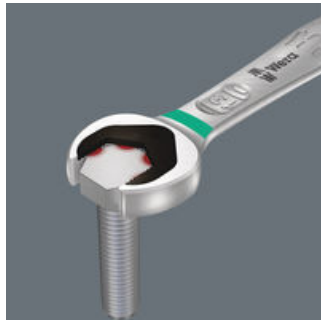

Entegre limit-stop

Her zaman anahtarı geri takmak, sürekli yeniden ayarlamak, yaralanma riskini önlemek için kuvveti dozlamak zorunda kalmak mı, bunlar geçmişte kaldı. Şimdiyse, vida/somun tutuculu Joker var. Vida başının aşağı düşme riskini azaltıyor. Bu sayede pek çok şey kolaylaştı. Ayrıca, vidalama sırasında çok daha fazla güç uygulanabilir.