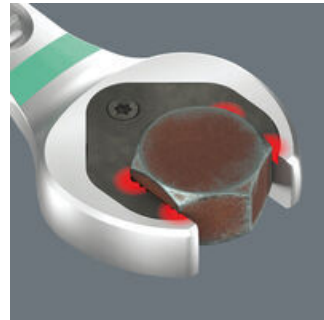

### Eğik cırcırlı uç

Yıldız tarafı, dar çalışma alanlarında anahtarın konumlandırılmasını kolaylaştırmak için anahtar eksenine göre 15° açıdır.

### Tutma fonksiyonu

Joker'in tutma işlevi, somun ve cıvataların çenede tutulabileceği ve ihtiyaç duyulan yere kolayca yerleştirilebileceği anlamına gelir. Daha sonra, bağlantı elemanını tutan yenilikçi özel tutma plakası sayesinde dişe sabitleme işlemi hızlı ve güvenli bir şekilde yapılabilir. Düşen somun ve cıvatalar için zaman kaybettiren aramalara son! Somun veya cıvata yerleştirdikten sonra sabitleme işlemi hemen başlayabilir - ek alet gerekmez.

### Entegre limit-stop

Her zaman anahtarı geri takmak, sürekli yeniden ayarlamak, yaralanma riskini önlemek için kuvveti dozlamak zorunda kalmak mı, bunlar geçmişte kaldı. Şimdiyse, vida/somun tutuculu Joker var. Vida başının aşağı düşme riskini azaltıyor. Bu sayede pek çok şey kolaylaştı. Ayrıca, vidalama sırasında çok daha fazla güç uygulanabilir.

### Çift altıgen geometri

Joker'in akıllı çift altı köşe geometrisi, somun veya cıvatalarla çok sağlam bir bağlantı sağlar - mükemmel uyum sağlar. Ve Joker'in açık ağızındaki değiştirilebilir, sertleştirilmiş metal tutma plakası, son derece sert uçlarıyla cıvata tam anlamıyla ısırır. Her iki özellik bir araya gelerek yüksek torkta bile kaymayı önler.