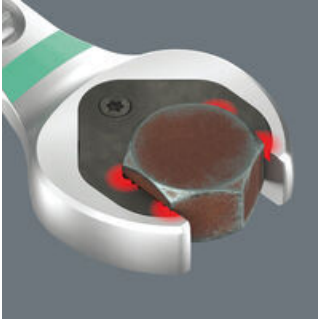

Açık ağız Joker anahtar

Joker, akla gelebilecek hemen hemen her durumda vidalama görevlerini yüksek hızda ve yüksek hassasiyetle çözer. Yıldız tarafındaki cırcır mekanizması, 80 adet olağanüstü derecede yüksek düzeyde ince dişliye sahiptir ve dar alanlarda bile esneklik sağlar.

Joker 6000 açık ağız cırcırlı kombine anahtar

Joker'in tutma işlevi, somun ve civataların çenede tutulabileceği ve ihtiyaç duyulan yere kolayca yerleştirilebileceği anlamına gelir. Daha sonra, bağlantı elemanını tutan yenilikçi özel tutma plakası sayesinde dişle sabitleme işlemi hızlı ve güvenli bir şekilde yapılabilir. Düşen somun ve civatalar için zaman kaybettiren aramalara son! Somun veya civatayı yerleştirdikten sonra sabitleme işlemi hemen başlayabilir - ek alet gerekmez.

Entegre limit-stop

Her zaman anahtarları geri takmak, sürekli yeniden ayarlamak, yaralanma riskini önlemek için kuvveti dozlamak zorunda kalmak mı, bunlar geçmişte kaldı. Şimdiyse, vida/somun tutuculu Joker var. Vida başının aşağı düşme riskini azaltıyor. Bu sayede pek çok şey kolaylaştı. Ayrıca, vidalama sırasında çok daha fazla güç uygulanabilir.

Çift altıgen geometri

Joker'in akıllı çift altı köşe geometrisi, somun veya civatalarla çok sağlam bir bağlantı sağlar - mükemmel uyum sağlar. Ve Joker'in açık ağızındaki değiştirilebilir, sertleştirilmiş metal tutma plakası, son derece sert uçlarıyla civatayı tam anlamıyla ısırır. Her iki özellik bir araya gelerek yüksek torkta bile kaymayı önler.