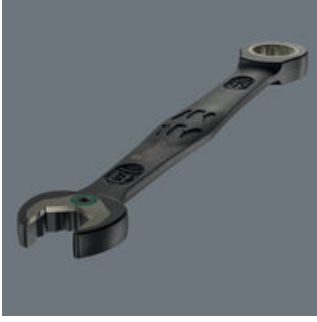

Wera 11 parçalı cırcırlı açık ağız kombine anahtar seti. Altıgen vidalar, somunlar ve civatalar için. Ağız kısmındaki metal plaka sayesinde tutma fonksiyonuna sahiptir ve vidaların veya somunların düşme riskini azaltır. Değiştirilebilir metal plaka, ekstra sert dişleri sayesinde vidaları ve somunları sabitleyerek kayma riskini azaltır. Entegre uç durdurma özelliği, vida başlığının kaymasını önler ve yüksek tork uygulanmasını sağlar. Çift altıgen geometrisi, vida, somun veya civatayla güçlü bir bağlantı sağlayarak kayma riskini azaltır. Sadece 30°'lik geri dönüş açısı ile zaman kaybettiren tam tur dönüşlerini ortadan kaldırır. 80 ince dişli cırcır mekanizması, dar alanlarda bile esneklik sunar. Özel tasarlanmış geometri, yüksek tork aktarımı ve yüksek bükülme direnci sağlar. Yüksek performanslı krom molibden çeliğinden üretilmiş olup, kaliteli ve dayanıklı mat siyah krom kaplamaya sahiptir. Take it Easy renk kodlu boyut belirleyici sistemiyle kolay boyut tanıma sağlar. Sağlam ve dayanıklı bir katlanır çanta içinde sunulur.

Mat-siyah krom kaplama yüzey

Sağlam mat-siyah krom kaplama yüzey, anahtarı özellikle sağlam ve korozyona dayanıklı hale getirir.

Joker 6000 cırcırlı açık ağız kombine anahtar

Joker'in tutma işlevi, somun ve cıvataların çenede tutulabileceği ve ihtiyaç duyulan yere kolayca yerleştirilebileceği anlamına gelir. Bağlantı elemanını tutan yenilikçi özel tutma plakası sayesinde dişle sabitleme işlemi hızlı ve güvenli bir şekilde yapılabilir. Düşen somun ve cıvatalar için zaman kaybettiren aramalara son! Somun veya cıvatayı yerleştirdikten sonra sabitleme işlemi hemen başlayabilir - ek alet gerekmez.

Çift altıgen geometri

Joker'in akıllı çift altı köşe geometrisi, somun veya cıvatalarla çok sağlam bir bağlantı sağlar - mükemmel uyum sağlar. Ve Joker'in açık ağızındaki değiştirilebilir, sertleştirilmiş metal tutma plakası, son derece sert uçlarıyla cıvata tam anlamıyla ısırır. Her iki özellik bir araya gelerek yüksek torkta bile kaymayı önler.