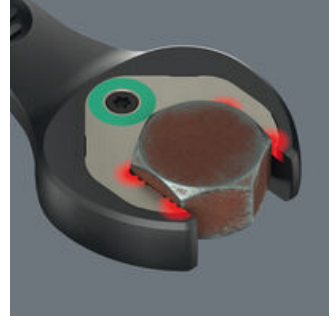

Mat-siyah krom kaplama yüzey

Sağlam mat-siyah krom kaplama yüzey, anahtarı özellikle sağlam ve korozyona dayanıklı hale getirir.

Joker 6000 cırcırlı açık ağız kombine anahtar

Joker'in tutma işlevi, somun ve cıvataların çenede tutulabileceği ve ihtiyaç duyulan yere kolayca yerleştirilebileceği anlamına gelir. Bağlantı elemanını tutan yenilikçi özel tutma plakası sayesinde dişle sabitleme işlemi hızlı ve güvenli bir şekilde yapılabilir. Düşen somun ve cıvatalar için zaman kaybettiren aramalara son! Somun veya cıvatayı yerleştirdikten sonra sabitleme işlemi hemen başlayabilir - ek alet gerekmez.

Entegre limit-stop

Her zaman anahtarı geri takmak, sürekli yeniden ayarlamak, yaralanma riskini önlemek için kuvveti dozlamak zorunda kalmak mı, bunlar geçmişte kaldı. Şimdiyse, vida/somun tutuculu Joker var. Vida başının aşağı düşme riskini azaltıyor. Bu sayede pek çok şey kolaylaştı. Ayrıca, vidalama sırasında çok daha fazla güç uygulanabilir.

Çift altıgen geometri

Joker'in akıllı çift altı köşe geometrisi, somun veya cıvatalarla çok sağlam bir bağlantı sağlar - mükemmel uyum sağlar. Ve Joker'in açık ağızındaki değiştirilebilir, sertleştirilmiş metal tutma plakası, son derece sert uçlarıyla cıvata tam anlamıyla ısırır. Her iki özellik bir araya gelerek yüksek torkta bile kaymayı önler.