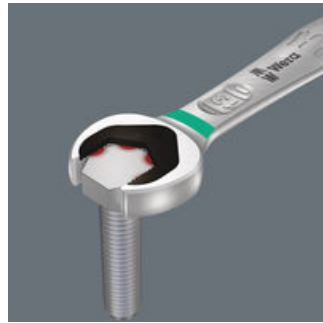

Yüksek kaliteli alüminyum profilden yapılmış sabitleme şeridi, 11 adede kadar açık ağız anahtar için asma imkanı sunar. Anahtarlar güçlü sıkıştırma spiralleriyle güvenli bir şekilde tutulur.

Manyetik kuvvetle tutulur

Güçlü mıknatısı sayesinde tutma çantası metal yüzeylere güvenli bir şekilde tutturulabilir.

Vidalı sabitleme

Şerit ayrıca duvara vidalanabilir.

Joker 6000 cırcırlı açık ağız kombine anahtar

Joker'in tutma işlevi, somun ve civataların çenede tutulabileceği ve ihtiyaç duyulan yere kolayca yerleştirilebileceği anlamına gelir. Bağlantı elemanını tutan yenilikçi özel tutma plakası sayesinde diş sabitleme işlemi hızlı ve güvenli bir şekilde yapılabilir. Düşen somun ve civatalar için zaman kaybettiren aramalara son! Somun veya civatayı yerleştirdikten sonra sabitleme işlemi hemen başlayabilir - ek alet gerekmez.

Entegre limit-stop

Her zaman anahtarı geri takmak, sürekli yeniden ayarlamak, yaralanma riskini önlemek için kuvveti dozlamak zorunda kalmak mı, bunlar geçmişte kaldı. Şimdiyse, vida/somun tutuculu Joker var. Vida başının aşağı düşme riskini azaltıyor. Bu sayede pek çok şey kolaylaştı. Ayrıca, vidalama sırasında çok daha fazla güç uygulanabilir.

Çift altıgen geometri

Joker'in akıllı çift altı köşe geometrisi, somun veya civatalarla çok sağlam bir bağlantı sağlar - mükemmel uyum sağlar. Ve Joker'in açık ağızındaki değiştirilebilir, sertleştirilmiş metal tutma plakası, son derece sert uçlarıyla civatayı tam anlamıyla ısırır. Her iki özellik bir araya gelerek yüksek torkta bile kaymayı önler.