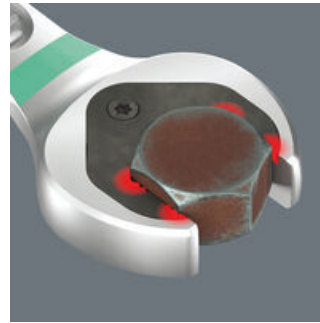

Yüksek kaliteli alüminyum profilden yapılmış sabitleme şeridi, 11 adede kadar açık ağız anahtar için asma imkanı sunar. Anahtarlar güçlü sıkıştırma spiralleriyle güvenli bir şekilde tutulur.

Manyetik kuvvetle tutulur

Güçlü mıknatısı sayesinde tutma çantası metal yüzeylere güvenli bir şekilde tutturulabilir.

Vidalı sabitleme

Şerit ayrıca duvara vidalanabilir.

Joker 6000 cırcırlı açık ağız kombine anahtar

Joker'in tutma işlevi, somun ve civataların çenede tutulabileceği ve ihtiyaç duyulan yere kolayca yerleştirilebileceği anlamına gelir. Bağlantı elemanını tutan yenilikçi özel tutma plakası sayesinde diş sabitleme işlemi hızlı ve güvenli bir şekilde yapılabilir. Düşen somun ve civatalar için zaman kaybettiren aramalara son! Somun veya civatayı yerleştirdikten sonra sabitleme işlemi hemen başlayabilir - ek alet gerekmez.

Entegre limit-stop

Her zaman anahtarı geri takmak, sürekli yeniden ayarlamak, yaralanma riskini önlemek için kuvveti dozlamak zorunda kalmak mı, bunlar geçmişte kaldı. Şimdiyse, vida/somun tutuculu Joker var. Vida başının aşağı düşme riskini azaltıyor. Bu sayede pek çok şey kolaylaştı. Ayrıca, vidalama sırasında çok daha fazla güç uygulanabilir.

Çift altıgen geometri

Joker'in akıllı çift altı köşe geometrisi, somun veya civatalarla çok sağlam bir bağlantı sağlar - mükemmel uyum sağlar. Ve Joker'in açık ağızındaki değiştirilebilir, sertleştirilmiş metal tutma plakası, son derece sert uçlarıyla civatayı tam anlamıyla ısırır. Her iki özellik bir araya gelerek yüksek torkta bile kaymayı önler.