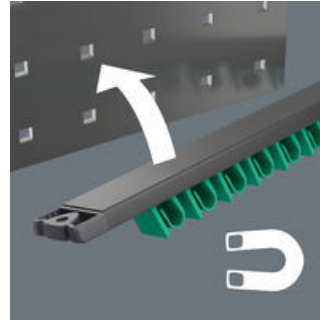

9631 Manyetik Anahtar Tutucu Şeritli 6000 Joker 2 Açık Ağız Cırcırlı Kombine

Anahtar Seti, 5 parça

6000 Joker Cırcırlı Kombine Anahtar

Güvenli alet tutma

Joker, akla gelebilecek hemen hemen her durumda vidalama görevlerini yüksek hızda ve yüksek hassasiyetle çözer. Yıldız tarafındaki cırcır mekanizması, 80 adet olağanüstü derecede yüksek düzeyde ince dişleye sahiptir ve dar alanlarda bile esneklik sağlar.

Yüksek kaliteli alüminyum profilden yapılmış sabitleme şeridi, 11 adede kadar açık ağız anahtar için asma imkanı sunar. Anahtarlar güçlü sıkıştırma spiralleriyle güvenli bir şekilde tutulur.

Manyetik kuvvetle tutulur

Güçlü mıknatısı sayesinde tutma çantası metal yüzeylere güvenli bir şekilde tutturulabilir.

Vidalı sabitleme

Şerit ayrıca duvara vidalanabilir.

Joker 6000 cırcırlı açık ağız kombine anahtar

Joker'in tutma işlevi, somun ve civataların çenede tutulabileceği ve ihtiyaç duyulan yere kolayca yerleştirilebileceği anlamına gelir. Bağlantı elemanını tutan yenilikçi özel tutma plakası sayesinde diş sabitleme işlemi hızlı ve güvenli bir şekilde yapılabilir. Düşen somun ve civatalar için zaman kaybettiren aramalara son! Somun veya civatayı yerleştirdikten sonra sabitleme işlemi hemen başlayabilir - ek alet gerekmez.

Çift altıgen geometri

Joker'in akıllı çift altı köşe geometrisi, somun veya civatalarla çok sağlam bir bağlantı sağlar - mükemmel uyum sağlar. Ve Joker'in açık ağızındaki değiştirilebilir, sertleştirilmiş metal tutma plakası, son derece sert uçlarıyla civatayı tam anlamıyla ısırır. Her iki özellik bir araya gelerek yüksek torkta bile kaymayı önler.