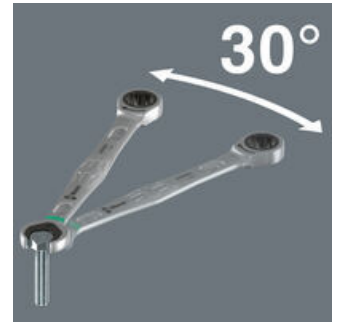

Düşük geri dönüş açısı

Joker artık 60° yerine çift altı köşe geometrisi ile 30° dönüş açısına sahiptir. Bu özelliği ve düz kafası sayesinde Joker, artık anahtarın geri döndürülmesini gereksiz kılıyor. Joker ile artık geleneksel aletlerin yetersiz kaldığı durumlarda somun ve civataları gevşetebilir, sökebilir ve sıkabilirsiniz. İşte bu yüzden Joker daha akıllı ve her pozisyonda çok iyi bir performans sergilemektedir.

İnternet bağlantısı

<https://products.wera.de/tr/joker_6000_joker_ratcheting_combination_wrenches_9631.html>

Wera - 9631
05020015001 - 4013288229847

Wera Werkzeuge GmbH
Korzerter Straße 21-25
D-42349 Wuppertal
Tel: +49 (0)2 02 / 40 45-0
E-Mail: info@wera.de