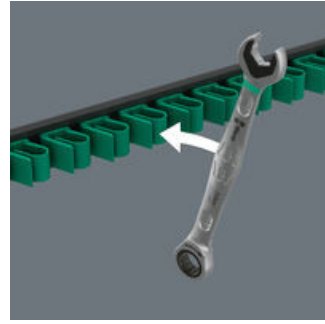

9631 Manyetik Anahtar Tutucu Şeritli 6000 Joker 2 Açık Ağız Cırcırlı Kombine

Anahtar Seti, 5 parça

6000 Joker Cırcırlı Kombine Anahtar

Güvenli alet tutma

Joker, akla gelebilecek hemen hemen her durumda vidalama görevlerini yüksek hızda ve yüksek hassasiyetle çözer. Yıldız tarafındaki cırcır mekanizması, 80 adet olağanüstü derecede yüksek düzeyde ince dişleye sahiptir ve dar alanlarda bile esneklik sağlar.

Yüksek kaliteli alüminyum profilden yapılmış sabitleme şeridi, 11 adede kadar açık ağız anahtar için asma imkanı sunar. Anahtarlar güçlü sıkıştırma spiralleriyle güvenli bir şekilde tutulur.

Manyetik kuvvetle tutulur

Güçlü mıknatısı sayesinde tutma çantası metal yüzeylere güvenli bir şekilde tutturulabilir.

Vidalı sabitleme

Şerit ayrıca duvara vidalanabilir.

Joker 6000 cırcırlı açık ağız kombine anahtar

Joker'in tutma işlevi, somun ve civataların çenede tutulabileceği ve ihtiyaç duyulan yere kolayca yerleştirilebileceği anlamına gelir. Bağlantı elemanını tutan yenilikçi özel tutma plakası sayesinde diş sabitleme işlemi hızlı ve güvenli bir şekilde yapılabilir. Düşen somun ve civatalar için zaman kaybettiren aramalara son! Somun veya civatayı yerleştirdikten sonra sabitleme işlemi hemen başlayabilir - ek alet gerekmez.