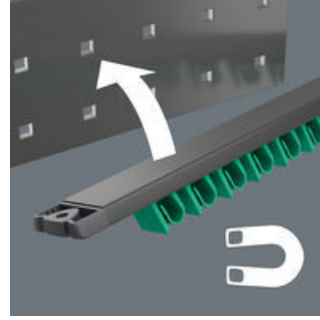

Manyetik kuvvetle tutulur

Güçlü mıknatısı sayesinde tutma çıtası metal yüzeylere güvenli bir şekilde tutturulabilir.