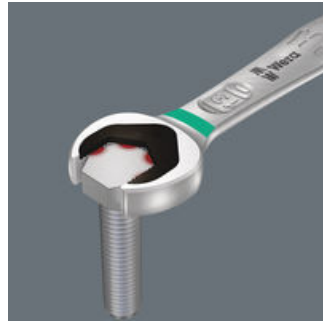

Entegre limit-stop

Her zaman anahtarı geri takmak, sürekli yeniden ayarlamak, yaralanma riskini önlemek için kuvveti dozlamak zorunda kalmak mı, bunlar geçmişte kaldı. Şimdiyse, vida/somun tutuculu Joker var. Vida başının aşağı düşme riskini azaltıyor. Bu sayede pek çok şey kolaylaştı. Ayrıca, vidalama sırasında çok daha fazla güç uygulanabilir.