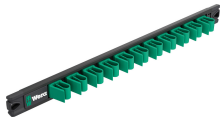

9610 Joker Manyetik Anahtar Tutucu Şerit 11 Parçalı Kombine Anahtar için, boş, 30 x 370 mm

05136413001	1x	30 x 370 mm

İnternet bağlantısı

<https://www.wera.de/tr/05020014001>

Wera - 9630

05020014001 - 4013288228949

Wera Werkzeuge GmbH

Korzter Straße 21-25

D-42349 Wuppertal

Tel: +49 (0)2 02 / 40 45-0

E-Mail: info@wera.de