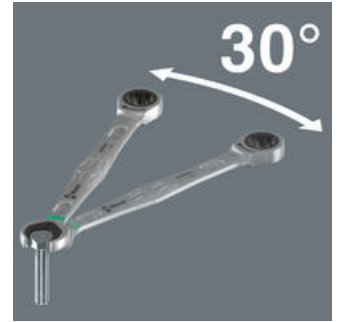

Düşük geri dönüş açısı

Joker artık 60° yerine çift altı köşe geometrisi ile 30° dönüş açısına sahiptir. Bu özelliği ve düz kafası sayesinde Joker, artık anahtarın geri döndürülmesini gereksiz kılıyor. Joker ile artık geleneksel aletlerin yetersiz kaldığı durumlarda somun ve civataları gevşetebilir, sökebilir ve sıkabilirsiniz. İşte bu yüzden Joker daha akıllı ve her pozisyonda çok iyi bir performans sergilemektedir.