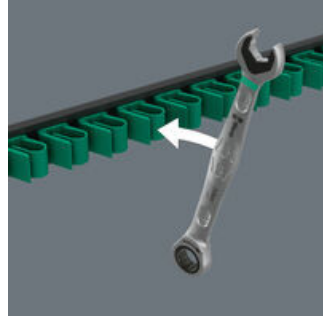

Joker 6000 açık ağız cırcırlı kombine anahtar , altıgen vida başları ve somunlar için tutma fonksiyonuna sahiptir. Çenedeki değiştirilebilir metal plaka, ekstra sert dişlere sahip somun ve civataları tutmaktadır. Entegre tutma fonksiyonu, vida başının aşağı doğru kaymasını önleyerek yüksek torkların uygulanmasına yardımcı olur. Çift altı köşe geometrisi, vida veya somun ile sağlam bir bağlantı sağlar ve böylece kayma riskini azaltır. Açık ağız çene tarafında sadece 30 derecelik bir ters dönüş açısı, vidalama sırasında anahtarın zaman kaybettiren dönüşünü önler. Dar montaj alanlarında bile esneklik için yıldız tarafında 80 dişlik olağanüstü ince dişli cırcır mekanizması. Özel dövme geometrisi yüksek tork aktarımı ve yüksek bükülme sertliği sağlar. Yüksek korozyon koruması için nikel-krom kaplamalı yüksek performanslı krom-molibden çeliğinden üretilmiştir. Take it easy alet bulucu ile boyuta göre renk kodlaması. Şerit üzerindeki kelepçeler, aletlerin mükemmel şekilde yerinde tutulmasını sağlar. Güçlü mıknatısı sayesinde şerit metal yüzeylere sıkıca tutunabilir. Duvara da sabitlenebilir.

Güvenli alet tutma

Güçlü mıknatısı sayesinde tutma çıtası metal yüzeylere güvenli bir şekilde tutturulabilir.

Yüksek kaliteli alüminyum profilden yapılmış sabitleme şeridi, 11 adede kadar açık ağız anahtar için asma imkanı sunar. Anahtarlar güçlü sıkıştırma spiralleriyle güvenli bir şekilde tutulur.

Joker'in tutma işlevi, somun ve civataların çenede tutulabileceği ve ihtiyaç duyulan yere kolayca yerleştirilebileceği anlamına gelir. Bağlantı elemanını tutan yenilikçi özel tutma plakası sayesinde diş sabitleme işlemi hızlı ve güvenli bir şekilde yapılabilir. Düşen somun ve civatalar için zaman kaybettiren aramalara son! Somun veya civatayı yerleştirdikten sonra sabitleme işlemi hemen başlayabilir - ek alet gerekmez.