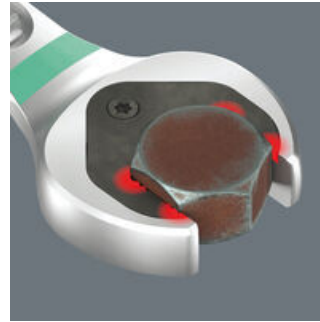

Çift altıgen geometri

Joker'in akıllı çift altı köşe geometrisi, somun veya civatalarla çok sağlam bir bağlantı sağlar - mükemmel uyum sağlar. Ve Joker'in açık ağızındaki değiştirilebilir, sertleştirilmiş metal tutma plakası, son derece sert uçlarıyla civatayı tam anlamıyla ısırır. Her iki özellik bir araya gelerek yüksek torkta bile kaymayı önler.