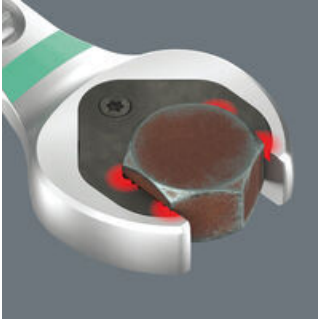

Joker 6000 açık ağız cırcırlı kombine anahtar

Joker'in tutma işlevi, somun ve civataların çenede tutulabileceği ve ihtiyaç duyulan yere kolayca yerleştirilebileceği anlamına gelir. Daha sonra, bağlantı elemanını tutan yenilikçi özel tutma plakası sayesinde dişe sabitleme işlemi hızlı ve güvenli bir şekilde yapılabilir. Düşen somun ve civatalar için zaman kaybettiren aramalara son! Somun veya civatayı yerleştirdikten sonra sabitleme işlemi hemen başlayabilir - ek alet gerekmez.

Entegre limit-stop

Her zaman anahtarını geri takmak, sürekli yeniden ayarlamak, yaralanma riskini önlemek için kuvveti dozlamak zorunda kalmak mı, bunlar geçmişte kaldı. Şimdiyse, vida/somun tutuculu Joker var. Vida başının aşağı düşme riskini azaltıyor. Bu sayede pek çok şey kolaylaştı. Ayrıca, vidalama sırasında çok daha fazla güç uygulanabilir.

Çift altıgen geometri

Joker'in akıllı çift altı köşe geometrisi, somun veya civatalarla çok sağlam bir bağlantı sağlar - mükemmel uyum sağlar. Ve Joker'in açık ağızındaki değiştirilebilir, sertleştirilmiş metal tutma plakası, son derece sert uçlarıyla civatayı tam anlamıyla ısırır. Her iki özellik bir araya gelerek yüksek torkta bile kaymayı önler.