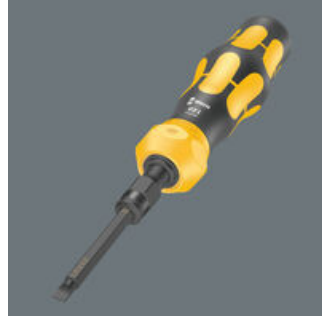

## 800 S Darbeli Tornavidalar için Düz Bitsler, 0.8 x 4 x 70 mm

Kraftform Kompakt 900 Darbeli Tornavida

<b>EAN:</b>	4013288222398	<b>Boyut:</b>	70x7x7 mm
<b>Parça No:</b>	05018140001	<b>Ağırlık:</b>	17 g
<b>Ürün-No:</b>	800 S	<b>Menşe ülke:</b>	CZ
		<b>Gümrük tarife no.:</b>	82079030

- Düz vidalar için
- Uzun servis ömrü için ekstra sert
- ¼" altıgen sürücü
- Wera darbeli tornavida 921 ile kullanım için

Düz vidalar için ekstra sağlam bits. Sertlik ucun erken kırılmasını önler ve hizmet ömrünü uzatır. Wera darbeli ¼" altıgen sürücülü tornavida 921 ile kullanım için uygundur. .

### Impactor tornavida 921 ile kullanım için

921 impactor/darbeli tornavida; değiştirilebilir uç (bıçak) setleri, keski tornavida ve manüel darbeli tornavidaların avantajlarını bir araya getirir.

Wera darbeli tornavida uçları özellikle Wera darbeli tornavida 921 ile kullanıma uygundur.