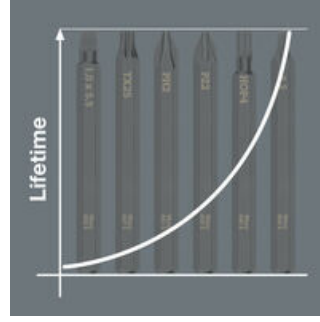

Uzun ömürlü

Ekstra sert bitsler özellikle uzun bir servis ömrüne sahiptir. Erken kırılma önlenir.

Bu ürün grubunun diğer varyantları:

	 mm	 mm	 mm	 inch
05018140001	0.8	4.0	70	2 3/4"
05018141001	1.0	5.5	70	2 3/4"
05018142001	1.2	6.5	70	2 3/4"

İnternet bağlantısı

<https://products.wera.de/tr/kraftform_kompakt_kraftform_kompakt_900_impact_screwdriver_800_s.html>

Wera - 800 S

05018140001 - 4013288222398

Wera Werkzeuge GmbH

Korzerter Straße 21-25

D-42349 Wuppertal

Tel: +49 (0)2 02 / 40 45-0

E-Mail: info@wera.de