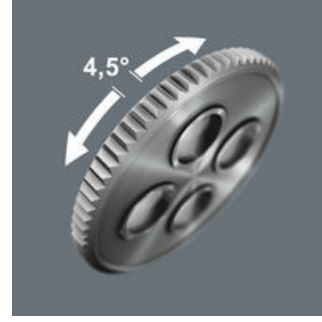

### Plastik kaplı

Zyklop Comfort cırcır, 80 dişli ince cırcır mekanizması sayesinde yalnızca 4,5 derecelik düşük bir geri dönüş açısı sağlar.

Plastik kaplama, son derece düşük veya yüksek sıcaklıklarda bile çalışmayı rahat ve güvenli hâle getirir.

### İnce diş dizaynı

Zyklop Comfort cırcır, 80 dişli ince cırcır mekanizması sayesinde yalnızca 4,5 derecelik düşük bir geri dönüş açısı sağlar.