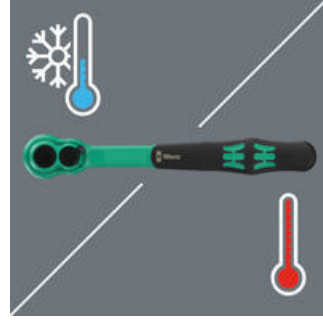

- 16 parçalı Zyklop Comfort cırcır seti; metrik ölçüler
- Plastik kaplama sayesinde keyifli bir dokunuş
- Plastik kılıf yüzeyleri hasardan korur
- Sadece 4,5 derecelik düşük geri dönüş açısı için 80 dişli hassas cırcır mekanizması
- Çok dar alanlarda bile kolay çalışma için yumuşak, ergonomik kavrama bölgesine sahip son derece ince tasarım
- Basma düğmesiyle güvenli lokma kilitleme, yön mandallı sayesinde tek parmakla hızlı yön değiştirme
- Sağlam ve dayanıklı kumaş çanta içinde
- Wera 2go için uygundur

Hafif ve sağlam, dayanıklı bir kumaş çanta içinde 16 parçalı Zyklop Comfort cırcır seti. Zyklop Comfort cırcırın iki bileşenli plastik kaplaması, soğukta bile rahat çalışmayı sağlar ve aynı zamanda yüzeyleri hasara karşı korur. Zyklop Impaktor lokmalar, zorlu koşullar altında bile ortalamanın üzerinde kullanım ömrüne sahiptir. Take it easy alet bulucu ( boyuta göre renk kodlaması) sayesinde gerekli ölçü hızlı bir şekilde elinizin altında olur. Zyklop uzatması ile ulaşılması zor olan somun ve civatalar bile sıkılabilir veya sökülebilir.

### Plastik kaplı

Zyklop Comfort cırcır, 80 dişli ince cırcır mekanizması sayesinde yalnızca 4,5 derecelik düşük bir geri dönüş açısı sağlar.

Plastik kaplama, son derece düşük veya yüksek sıcaklıklarda bile çalışmayı rahat ve güvenli hâle getirir.

### İnce diş dizaynı

Zyklop Comfort cırcır, 80 dişli ince cırcır mekanizması sayesinde yalnızca 4,5 derecelik düşük bir geri dönüş açısı sağlar.