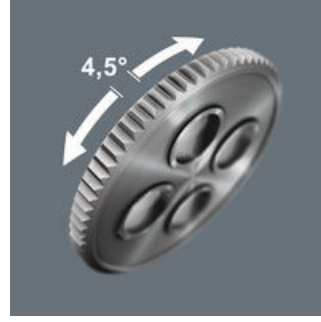

- 1.000 volta kadar güvenli çalışma için yalıtımlı ve %100 ayrı ayrı test edilmiş Zyklop cırcır
- Sadece 4,5 derecelik düşük geri dönüş açısı için 80 dişli hassas cırcır mekanizması
- Çok dar alanlarda bile kolay çalışma için yumuşak, ergonomik kavrama bölgesine sahip son derece ince tasarım
- Basma düğmesiyle güvenli lokma kilitleme, yön mandalı sayesinde tek parmakla hızlı yön değiştirme
- Plastik kaplama yüzeyleri hasara karşı korur

Kusursuz Wera tasarımında yön mandallı Zyklop VDE cırcır. Çok dar alanlarda bile çalışmak için ince tasarım. 80 dişli hassas cırcır mekanizması sayesinde sadece 4,5 derecelik düşük bir geri dönüş açısı sağlar. Dönme yönünün rahat bir şekilde değiştirilmesi için yön mandalı ile. Bir basma düğmesi kullanılarak güvenli lokma kilitleme fonksiyonlu. Onaylı 1.000 voltluk gerilim altında güvenli çalışma için 10.000 Voltta IEC 60900 standardına göre ayrı ayrı test edilmiş alet.

Zyklop VDE Cırcır ve Aksesuarları - Her parça güvenlik testinden geçmiştir.

Bireysel olarak test edilmiştir

Elektrikçiler için Zyklop cırcır ve aksesuarları

Elektrikçiler için Zyklop aletleri IEC 60900 uyarınca 10.000 V'ta ayrı ayrı test edildiğinden, elektrikli alanlarda 1.000 V'a kadar güvenli çalışma sağlar.

İnce diş tasarımı

Zyklop VDE cırcır, 80 dişli ince dişleri sayesinde yalnızca 4,5 derecelik düşük bir dönüş açısı sağlar.

Küçük alanlar için

Son derece ince tasarımı sayesinde Zyklop VDE cırcır çok dar alanlarda bile çalışmayı kolaylaştırır.