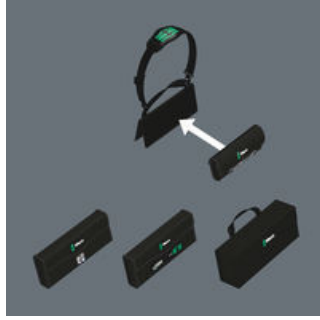

EAN:	4013288187383	Size:	310x150x55 mm
Part number:	05004354001	Weight:	446 g
Article number:	Wera 2go 5	Country of origin:	PL
		Customs tariff number:	42029298

- Cırtcirtlı bant sistemli Wera 2go alet çantası
- Wera kumaş kılıf ve çantalarını polar bölgeye birleştirmek için
- Yüksek mobilite için ayrı ayrı yapılandırılabilir
- Taşıma sırasında eller serbest kalır

Wera 2go 5, arkasında cırtcirtlı bant bulunan tüm Wera çantalar ve kumaş kılıflar için süper hafif ve mobil alet taşıyıcısıdır. Çantalar ve kılıflar Wera 2go 5'e ayrı ayrı, kolay ve güvenli bir şekilde takılır.

Wera 2go 5 – Dış çanta

Wera 2go 1 - Dış çanta

Cırtcirtlı bant sistemi sayesinde, Wera 2go sisteminin bileşenleri Wera 2go 5 alet taşıyıcısına cırtcirt bantlı çanta ve kutulardaki tüm Wera aletleriyle aynı şekilde takılabilir. Bu, aletlerin ilgili iş ihtiyaçlarına göre özelleştirilebilmesini sağlar.