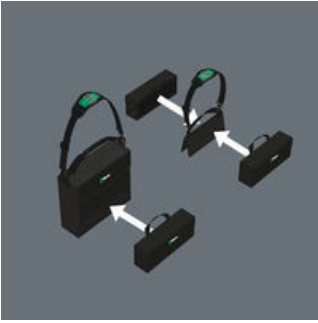

Depolama ve taşıma için dizayn edilmiş

Aletler ve küçük parçalar Wera 2go alet çantasında kompakt bir şekilde saklanabilir. Tutma sapı, çantanın tüm mobil çalışma görevleri için pratik bir yol arkadaşı olmasını sağlar.

Sağlam ve şekli bozulmayan

Sağlam ve şekli bozulmayan malzeme, kesiklere ve delinmelere karşı son derece dayanıklıdır. Taşınan aletler hasara ve neme karşı korunur. Uzun ömürlü alet çantası.

Mükemmel sistem ilavesi