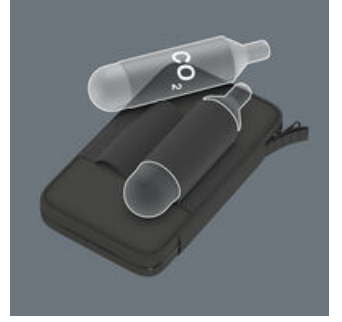

Fermuarlı yumuřak çanta

Çanta, giysi cebine mükemmel bir şekilde sığar ve bu nedenle selesi olmayan yol bisikletçileri için de caziptir. Ayrıca arka kısımda CO₂ kartuşları için iki halka bulunmaktadır.

İnternet bağlantısı

<https://products.wera.de/tr/ratchets_and_accessories_zyklop_mini_zyklop_mini_1_bicycle_set_3_a.html>

Wera - Bicycle Set 3 A
05004183001 - 4013288227607