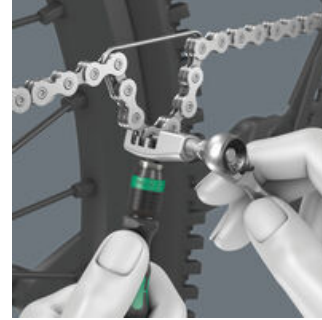

Bisiklet zincirlerini onarmak için kullanışlı bisiklet aletleri (zincir perçinleyici ve zincir tutturucu) ile birlikte

Rahat ergonomik vidalama için Kraftform Plus saplı birinci sınıf çift taraflı uç geçmeli tornavida. Yer kısıtlamaları nedeniyle makine veya geleneksel el aleti ile vidalamanın mümkün olmadığı durumlarda hızlı çalışma için bits-cırcır. Saat yönünden saat yönünün tersine ve yön mandalı aracılığıyla tersine hızlı dönüş. Cırcır kafasındaki tırtık, hızlı dönüşü olanak sağlar (başparmakla). Tek elle bile en kolay kullanım. Ergonomik cırcır kafası/ kolu: Parmaklar için mükemmel şekilli temas yüzeylerine sahip Kraftform geometri. Cırcır kafasına doğrudan bits montajı, düşük çalışma yükseklikleri için küçük alet tasarımı sağlar. Hassas çalışma için 6 derecelik düşük dönüş açısı. Sağlam dövme çelik tasarım. 65 Nm'nin üzerinde tork. Hızlı dönen manşonlu Rapidaptor bits tutuculu tornavida: Çok küçük uç boyutlarında bile tek elle ve ekstra alet kullanmadan hızlı bits değişimi için uzatma olarak da kullanılabilir.

### Hızlı vidalama

Bisiklet Seti 3 A

Bisiklet Seti 3 A, yol bisikletleri, dağ bisikletleri ve e-bisikletlerde montaj işlerini ve onarımlarını bağımsız olarak gerçekleştirmek için pratik bir alet serisidir. Özellikle pratik: tek tek aletleri giysinizin cebinde yanınızda taşımak için fermuarlı küçük bir çanta. Bisiklet turlarında daha az ağırlık.

Birlikte verilen aletle zincirler gevşetilebilir ve yeniden bağlanabilir; Bisiklet zincirlerini açmak ve kapatmak için kullanılabilir. 12 vitese kadar tek vitesli zincirler için uygundur.

Zyklop mini bits cırcır ile yüksek çalışma hızları elde edilebilir. Bu, vidalama işlemini önemli ölçüde hızlandıran tırtıklı tekerlek sayesinde gerçekleşir, çünkü bits cırcırın yalnızca nihai vida sıkımında cırcır kolunun kullanılması gerekir.