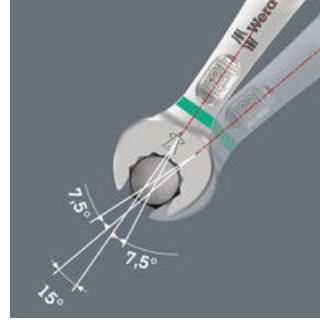

Wera Werkzeuge GmbH
Korzerter Straße 21-25
D-42349 Wuppertal
Tel: +49 (0)2 02 / 40 45-0
E-Mail: info@wera.de

6003 Joker Açık Ağız Yıldız Kombine Anahtar - Sadece 15°'lik eğime sahip açık ağız anahtar. İşler sıkıştığında.

Joker 6003 açık ağız yıldız kombine anahtar 9 numara arka vites değiştiricilerdeki uygulama için (bisiklet vites değiştirme mekanizması için)

Özellikle dar çalışma alanları için

Joker 6003 açık ağız yıldız kombine anahtar, özel çene geometrisi (7,5° döndürülmüş çene tarafı ve çift altı köşe geometrisi) ile, anahtar uzunlamasına eksen etrafında tekrar tekrar 180° döndürüldüğünde bağlantı seçeneklerini iki katına çıkarır. Somunlar veya vida başları her 15°'de bir "tutulabilir". Joker 6003 her dönüşten sonra otomatik olarak ilgili başlangıç noktasını bulur.

Joker 6003: 30°'den az dönme açısı için

7.5° açılı açık ağız, çift altıgen geometri ve geliştirilmiş uygulama yöntemi (yerleştirme - vidalama - döndürme - yeniden yerleştirme vb.) sayesinde 30°'den daha az dönme açısına sahip vidalama durumlarında bile kullanılabilir.

Çift altıgen geometri

Açık ağız ve yıldız tarafındaki çift altıgen geometri, vida başı veya cıvata ile güvenli bir bağlantı sağlar ve kayma riskini azaltır.

Joker 6003: Açılı yıldız ağız

Yaralanmaları önlemek için yıldız tarafı alet eksenine 15° açıdır.