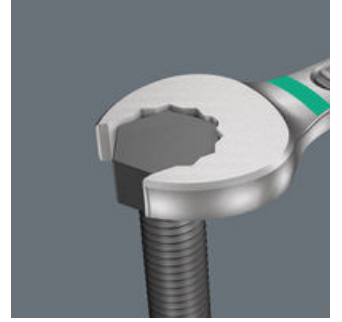

Joker 6003 açık ağız yıldız kombine anahtar 9 numara arka vites değiştiricilerdeki uygulama için (bisiklet vites değiştirme mekanizması için)

Özellikle dar çalışma alanları için

Joker 6003 açık ağız yıldız kombine anahtar, özel çene geometrisi (7,5° döndürülmüş çene tarafı ve çift altı köşe geometrisi) ile, anahtar uzunlamasına eksen etrafında tekrar tekrar 180° döndürüldüğünde bağlantı seçeneklerini iki katına çıkarır. Somunlar veya vida başları her 15°'de bir "tutulabilir". Joker 6003 her dönüşten sonra otomatik olarak ilgili başlangıç noktasını bulur.

Joker 6003: 30°'den az dönme açısı için

7.5° açılı açık ağız, çift altıgen geometri ve geliştirilmiş uygulama yöntemi (yerleştirme - vidalama - döndürme - yeniden yerleştirme vb.) sayesinde 30°'den daha az dönme açısına sahip vidalama durumlarında bile kullanılabilir.

Çift altıgen geometri

Açık ağız ve yıldız tarafındaki çift altıgen geometri, vida başı veya cıvata ile güvenli bir bağlantı sağlar ve kayma riskini azaltır.

Joker 6003: Açılı yıldız ağız

Yaralanmaları önlemek için yıldız tarafı alet eksenine 15° açıdır.