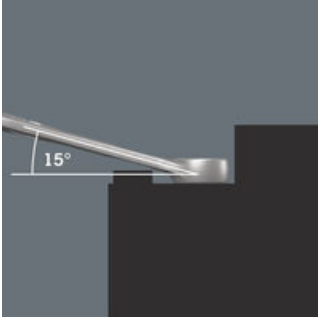

Joker 6003: 30°'den az dönme açısı için

7.5° açılı açık ağız, çift altıgen geometri ve geliştirilmiş uygulama yöntemi (yerleştirme - vidalama - döndürme - yeniden yerleştirme vb.) sayesinde 30°'den daha az dönme açısına sahip vidalama durumlarında bile kullanılabilir.

Çift altıgen geometri

Açık ağız ve yıldız tarafındaki çift altıgen geometri, vida başı veya cıvata ile güvenli bir bağlantı sağlar ve kayma riskini azaltır.

Joker 6003: Açılı yıldız ağız

Yaralanmaları önlemek için yıldız tarafı alet eksenine 15° açıdır.