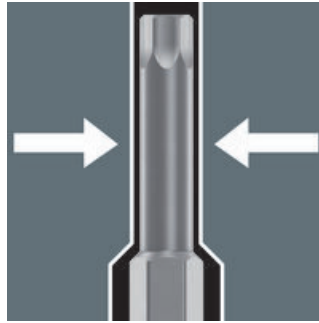

Serbestçe yönlendirilebilir

Cırcır kafası serbestçe döndürülebilir ve her iki taraftaki sürgülü mandal kullanılarak herhangi bir sabitleme konumunda kilitlenebilir. Çok dar veya ulaşılması zor montaj durumlarında bile geniş el boşluğu ile sorunsuz çalışma mümkündür. Sola ve sağa doğru 0°, 15° ve 90°'de tanımlanmış sabitleme noktalarıyla cırcır kafası kaymadan güvenli çalışmayı sağlar.

Yön değiştirme

Tüm Zyklop Speed cırcırları, tırtıklı tekerlek kullanılarak herhangi bir konumda saat yönünde ve saat yönünün tersine dönüş arasında hızlı ve kolay bir şekilde değiştirilebilir. Zahmetli kullanım yok, zaman kaybı yok!

Düşük geri dönüş açısı

72 ince dişli cırcır mekanizması, sadece 5 derecelik düşük bir dönüş açısı sağlar. Bu kısa strok, her türlü kurulumda hızlı ve hassas çalışma sağlar.

30 mm uzunluğunda ve ekstra ince profilli

30 mm uzunluğa ve ekstra ince profile sahip lokma bitsler. Bu, dar çalışma alanlarındaki vida bağlantılarına kolayca erişilebilmesini sağlar.

Zyklop lokmalar

Zyklop lokmalar, manuel ve makineyle çalışan aletler (darbesiz) için uygundur. Manuel kullanım sırasında yönetilebilirlik için arka uçta bir bilye kilitleme oluğu ve tırtık bulunur. Krom-vanadyumdan yapılmıştır, mat krom kaplamalıdır. Take it Easy alet bulucu: İhtiyacınız olan lokmayı hızlı ve kolay bir şekilde bulmanıza yardımcı olmak için boyut damgasının yanı sıra boyuta göre renk kodlaması.