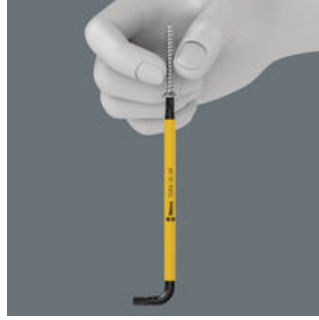

TORX® soketli vidalar için tutma fonksiyonu

Wera tarafından geliştirilen TORX® HF profilimli aletler, orijinal TORX® profilinin geometrik optimizasyonu ile karakterize edilir. Bits ucu ile vida profili arasındaki yüzey basıncından kaynaklanan sıkma kuvveti nedeniyle TORX® vidalar, Acument Intellectual Properties spesifikasyonuna göre alet üzerinde güvenli bir şekilde tutulur! Vidayı tutmak için ikinci elinizi kullanamayacağınız ulaşılması zor çalışma alanlarında özellikle faydalıdır.