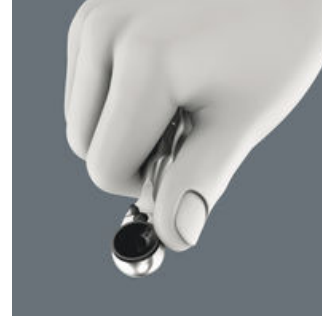

Hızlı vidalama

Zyklop mini bits cırcır ile yüksek çalışma hızları elde edilebilir. Bu, vidalama işlemini önemli ölçüde hızlandıran tırtıklı tekerlek sayesinde gerçekleşir, çünkü bits cırcırın yalnızca nihai vida sıkımında cırcır kolunun kullanılması gerekir.