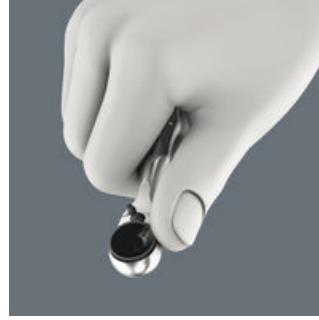

Bisiklet tamirhaneleri ve bisiklet tutkunları bisikletlerle çalışmayı sever. Bisiklet Seti 1 ile vidalama aletleri uzmanı Wera, kompakt ve tasarım odaklı tekstil katlanır çantası sayesinde kolayca taşınabilen ve bisikletlerde en sık karşılaşılan vidalama sorunlarını çözebilen bir alet yelpazesi sunuyor. Sağlam çanta, en yaygın bisiklet vidası bağlantılarına özel olarak uyarlanmış, Wera uç teknolojisinin tüm avantajlarına sahip Zyklop Mini 1 circırılı bits seti ve 10 adet bits içerir. Cam elyaf takviyeli plastik lastik levyesini ile lastikler, janta zarar vermeden güvenli bir şekilde janttan çıkarılabilir.

Hızlı vidalama

Zyklop mini bits cırcır ile yüksek çalışma hızları elde edilebilir. Bu, vidalama işlemini önemli ölçüde hızlandıran tırtıklı tekerlek sayesinde gerçekleşir, çünkü bits cırcırın yalnızca nihai vida sıkımında cırcır kolunun kullanılması gerekir.

Zyklop Mini

60 dişli ince çark mekanizması, hassas çalışma için 6 derecelik düşük bir dönüş açısı sağlar.

Yön değiştirme

Kolay sol/sağ geçiş.

Düşük yükseklik

İnce dizayn, özellikle dar alanlarda çalışmak için idealdir.

Lastiği janttan güvenli bir şekilde kaldırın

Cam elyaf takviyeli plastik lastik levheleri sayesinde lastikler janta zarar vermeden güvenli bir şekilde janttan çıkarılabilir. Bir lastik levyesini jant ile lastik arasına sokun ve kaldırın, sonra jant teline tutturun ve ikinci lastik levyesini kullanarak lastiği çıkarın. İki lastik levyesi, tek tek kaybolmalarını için birbirine kenetlenebilir.