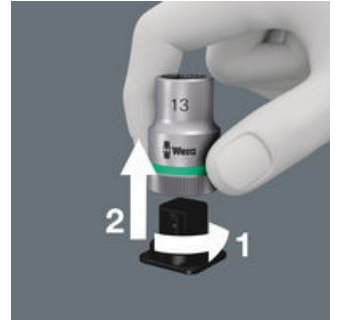

Güvenli tutuş ve kolay çıkarma

Yeni düzgün çalışan döner mekanizma, güvenli ve sarsıntısız depolamanın yanı sıra aletlerin kolayca çıkarılmasını da sağlar.

İnternet bağlantısı

<https://products.wera.de/tr/ratchets_and_accessories_the_zyklop_ratchets_the_zyklop_ratchets_3_8_the_zyklop_metal_ratchet_switch_3_8_8100_sb_8.html>

Wera - 8100 SB 8
05004048001 - 4013288173928

Wera Werkzeuge GmbH
Korzerter Straße 21-25
D-42349 Wuppertal
Tel: +49 (0)2 02 / 40 45-0
E-Mail: info@wera.de